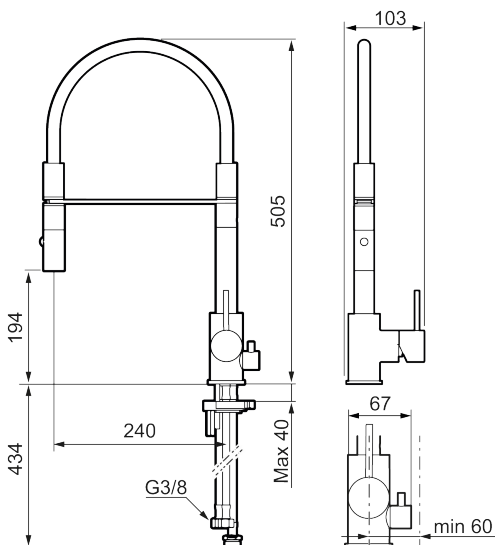

## MORA INXX II miniprofi keittiöhana pk-venttiilein

Kestävässä kromipintaisessa keittiön INXX II Miniprofi -vedensekoittimessa on moderni look. Kyseessä on erittäin korkea sekoitin, joka sopii erinomaisesti avokeittiöihin. Vedensekoitin on testattu ja hyväksytty nykyisten rakennusmääräysten mukaisesti, ja se on energiatehokas, minkä ansiosta se vähentää veden- ja energiankulutusta mukavuudesta tinkimättä.

Tuote-nro: 272091.CA LVI: 6261269 Flow 3 bar: 6,0 l/m

Kuvaus: Kromattu

- Huuhtelusuuutin 2 eri virtaamakuviolla (pore ja huuhtelu)
- Keraaminen säätökasetti: pitkä käyttöikä
- Lämpötilan- ja vesimäärän esisäätö
- Apk-venttiilein (vain kylmään veteen)
- Juoksuputken rajoitus valittavissa 60°, 85°, 110° tai 360°
- Joustavat Soft PEX®- liitosletkut 3/8" liitosmutterilla
- Asennusreikä Ø34-37 mm