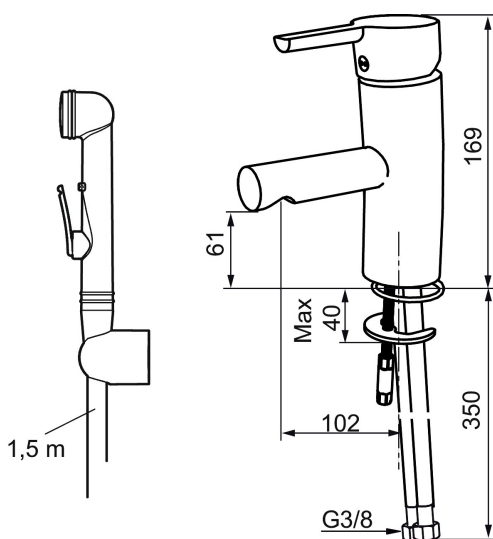

Etgrepsarmatur, Mora MMIX B5 Sanette

Mora MMIX kombinerer et formsmukt og ergonomisk design med et energieffektivt indre. Designet er præget af en kærtegnende bølgende geometri og formidler en tidløs og sammenhængende stil gennem hele serien. Vores unikke miljøkoncept EcoSafe™ ligger til grund for udviklingsarbejdet og bidrager til et lavt energiforbrug og langsigtede miljøsyn. Artikel-nummer: 733006.CA VVS: 703870204 Flow 3 bar: 6,8 l/m Beskrivelse: Krom, konstant flow ved 2-6 bar, tilslutning G3/8

Unikke egenskaber

Tilbageløbssikring

- Til håndvask.
- Med selvlukkende håndbruser, ophæng og 1500 mm slange.
- 102 mm fremspring.
- ESS (Energy Saving System)
- Soft Closing og keramisk kartusche.
- Indbygget temperatur- og flowbegrænser.
- Flexible tilslutningsslanger.
- Godkendt af Svenska Reumatikerförbundet.
- Lead Free (blyfri).
- Kontraventiler.
- Hulmål Ø33,5-37 mm.
- **5 års trykgaranti.**

PRODUKTBESKRIVELSE

Etgrepsarmatur, Mora MMIX B5 Sanette

Mora MMIX kombinerer et formsmukt og ergonomisk design med et energieffektivt indre. Designet er præget af en kærtegnende bølgende geometri og formidler en tidløs og sammenhængende stil gennem hele serien. Vores unikke miljøkoncept EcoSafe™ ligger til grund for udviklingsarbejdet og bidrager til et lavt energiforbrug og langsigtede miljøsyn.