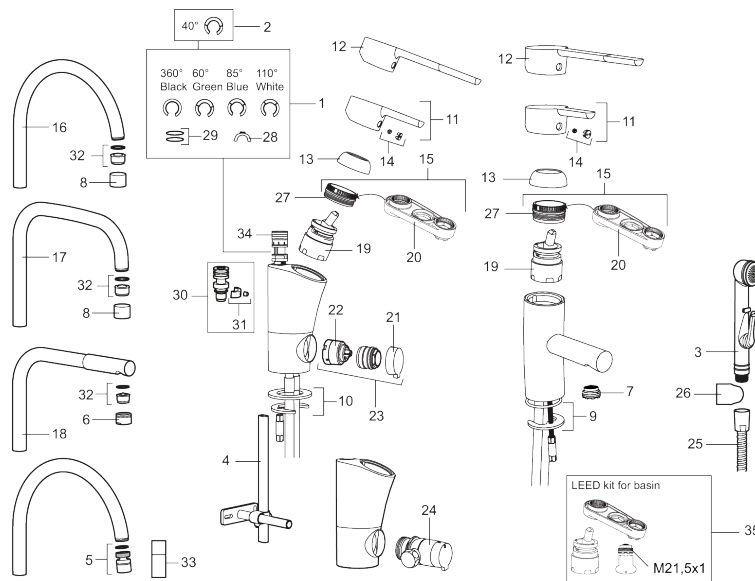

Etgrepsarmatur, Mora MMIX B5 Sanette

Mora MMIX kombinerer et formsmukt og ergonomisk design med et energieffektivt indre. Designet er præget af en kærtegnende bølgende geometri og formidler en tidløs og sammenhængende stil gennem hele serien. Vores unikke miljøkoncept EcoSafe™ ligger til grund for udviklingsarbejdet og bidrager til et lavt energiforbrug og langsigtede miljøsyn. Artikel-nummer: 733006.CA VVS: 703870204 Flow 3 bar: 6,8 l/m Beskrivelse: Krom, konstant flow ved 2-6 bar, tilslutning G3/8

Unikke egenskaber

Tilbageløbssikring

- Til håndvask.
- Med selvlukkende håndbruser, ophæng og 1500 mm slange.
- 102 mm fremspring.
- ESS (Energy Saving System)
- Soft Closing og keramisk kartusche.
- Indbygget temperatur- og flowbegrænser.
- Flexible tilslutningsslanger.
- Godkendt af Svenska Reumatikerförbundet.
- Lead Free (blyfri).
- Kontraventiler.
- Hulmål Ø33,5-37 mm.
- **5 års trykgaranti.**

Artikel-nummer: 733006.CA VVS: 703870204

Reservedelsliste

NR.	ART.NO	VVS	BESKRIVELSE
1	S600299		Pakningssæt med spærreringer
2	209543.AE	745148373	Svingtuds begrænsningsæt 40°
3	S600206		Selvlukkende håndbruser, krom
4	S600308		Stabiliseringsæt
5	S600314		Strålsamler M22 indv. med kugleled, 7–9 l/min ved 3 bar
6	131415.AE		Perlatorhylster M24 udv., 15 mm, krom
7	S600312		Strålsamler M21,5 udv., 7–9 l/min ved 3 bar
7	409385.AE		Strålsamler M21,5 udv., 5 l/min ved 2–6 bar
7	S600228		Strålsamler M21,5 udv., 3 l/min ved 2–6 bar
8	131410.AE		Perlatorhylster M22 indv.
9	S600160		Monteringsæt til håndvaskarmatur
10	S600159		Monteringsæt til køkkenarmatur
11	409389.AE	745148401	Greb, komplet
12	409390.AE	745148600	Handicapvenligt greb, L=150
13	409391.AE	745148402	Dækhætte