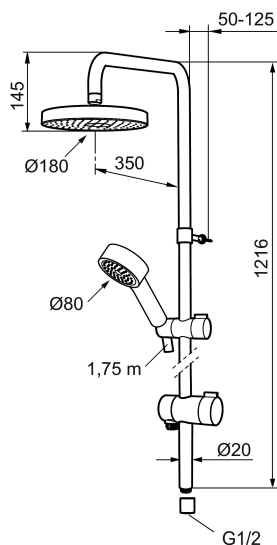

Unikke egenskaber

Mora MMIX S5 Shower System

Mora MMIX kombinerer flotte former og ergonomisk design med en energieffektiv inderside. Designet er præget af en kærligt bølgende geometri og formidler en tidløs og sammenhængende stil over hele serien. Vores enestående miljøkoncept EcoSafe™ danner grundlag for udviklingsarbejdet og bidrager til et lavt energiforbrug og langsigtede miljøsyn.

Artikel-nummer: 130313 **VVS:** 737796204 **Flow 3 bar:** 12,0 l/m

Beskrivelse: Krom

- Bruserhoved Ø180 mm med antikalsystem "Easy Clean".
- 1750 mm slange i metal med PVC og BPA fri slange indvendig.
- Slangen opfylder EN 1113.
- Omskiftere med keramisk kartusche, kan monteres med grebet i valgfri retning.
- Eco (Energi- og vandbesparende, håndbruser 9 l/min. tagbruser 12 l/min.)
- 350 mm fremspring.
- Bruserøret kan afkortes efter behov.

Artikel-nummer: 130313

VVS: 737796204

Reservedelsliste

NR.	ART.NO	VVS	BESKRIVELSE
	139912.AE	745137173	Distancering Ø20 mm, til sæbeskål 409416
1	209544	736247124	Bruserhoved S5 180 mm, krom/sort
1	209545	736247104	Bruserhoved S6 180 mm, krom
2	130374		håndbruser til S6
3	409418.AE	737551804	Glider
4	130363.AE	737551834	Glider
5	130361	738648104	Håndbruser til S5
6	139835.AE	745149104	Bruseslange 1750 mm, krom
7	130365.AE		Bruseslange 1750 mm
8	409416	745137172	Sæbeskål til Ø18, 20 og 22 mm.
9	409422	745136764	Omskifter komplet
10	409430.AE		Omskifter uden greb
11	409417.AA		Indsats Mora Shower System, butikspakket
12	639173.AE		O-ring, (2 st)

NR.	ART.NO	VVS	BESKRIVELSE
13	139906.AE	745153104	Rørbærer 20 mm.
14	209549.AE		Tilslutningsrør
15	209548.AE		Nedre loftbruserrør
16	209550.AE		Øvre loftbruserrør
17	409425.AE		Reservedelspose til Mora Shower System
18	409443.AE		Greb til omskifter
19	209291.AE		Overgangsnippel G1/2 - M18x1
20	139812.AE		Stopskrue M5x20
21	309246.AE		O-ring (13,1 x 1,6)
22	609029.AE		O-ring (16,1 x 1,6)