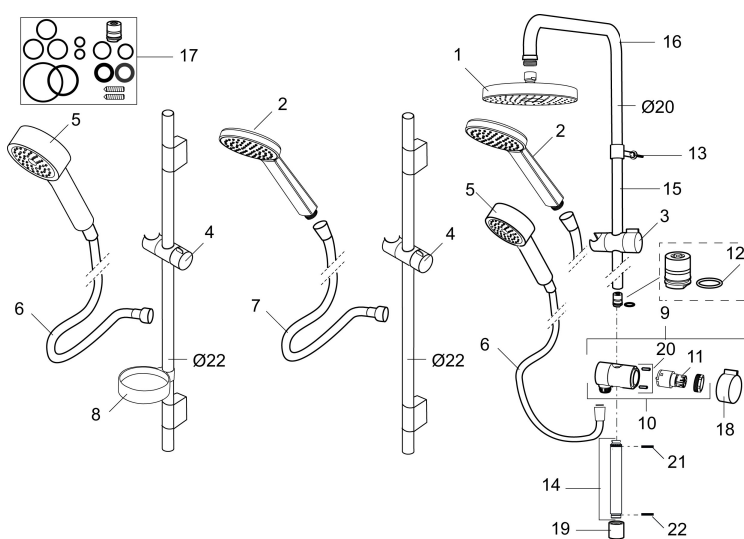

Artikel-nummer: 130313 **VVS:** 737796204 **Flow 3 bar:** 12,0 l/m

Beskrivelse: Krom

- Bruserhoved Ø180 mm med antikalsystem "Easy Clean".
- 1750 mm slange i metal med PVC og BPA fri slange indvendig.
- Slangen opfylder EN 1113.
- Omskiftere med keramisk kartusche, kan monteres med grebet i valgfri retning.
- Eco (Energi- og vandbesparende, håndbruser 9 l/min. tagbruser 12 l/min.)
- 350 mm fremspring.
- Bruserøret kan afkortes efter behov.

PRODUKTBESKRIVELSE

Mora MMIX S5 Shower System

Mora MMIX kombinerer flotte former og ergonomisk design med en energieffektiv inderside. Designet er præget af en kærligt bølgende geometri og formidler en tidløs og sammenhængende stil over hele serien. Vores enestående miljøkoncept EcoSafe™ danner grundlag for udviklingsarbejdet og bidrager til et lavt energiforbrug og langsigtede miljøsyn.

Artikel-nummer: 130313

VVS: 737796204

Reservedelsliste

NR.	ART.NO	VVS	BESKRIVELSE
	139912.AE	745137173	Distancering Ø20 mm, til sæbeskål 409416
1	209544	736247124	Bruserhoved S5 180 mm, krom/sort
1	209545	736247104	Bruserhoved S6 180 mm, krom
2	130374		håndbruser til S6
3	409418.AE	737551804	Glider
4	130363.AE	737551834	Glider
5	130361	738648104	Håndbruser til S5
6	139835.AE	745149104	Bruseslange 1750 mm, krom
7	130365.AE		Bruseslange 1750 mm
8	409416	745137172	Sæbeskål til Ø18, 20 og 22 mm.
9	409422	745136764	Omskifter komplet
10	409430.AE		Omskifter uden greb
11	409417.AA		Indsats Mora Shower System, butikspakket
12	639173.AE		O-ring, (2 st)

NR.	ART.NO	VVS	BESKRIVELSE
13	139906.AE	745153104	Rørbærer 20 mm.
14	209549.AE		Tilslutningsrør
15	209548.AE		Nedre loftbruserrør
16	209550.AE		Øvre loftbruserrør
17	409425.AE		Reservedelspose til Mora Shower System
18	409443.AE		Greb til omskifter
19	209291.AE		Overgangsnippel G1/2 - M18x1
20	139812.AE		Stopskrue M5x20
21	309246.AE		O-ring (13,1 x 1,6)
22	609029.AE		O-ring (16,1 x 1,6)