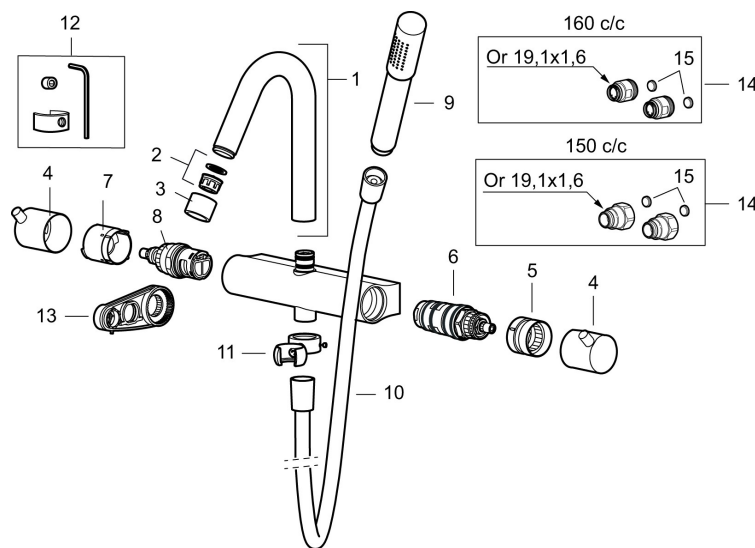

## MORA IZZY shower system kit

Art.nr: 705600.80 RSK: 8282930

Utförande: Krom/lättråd, 150 c/c

Består av:

### Mora Izzy duschblandare:

- Kompenserar temperatur- och tryckvariationer
- Med reversibelt överstycke
- Säkerhetsspärr 38°
- Eco-stopp
- Återströmningsskydd enligt EU-standard SS-EN 1717

### Mora Izzy Shower System:

- Metallomspunnen slang 1750 mm, PVC- och BPA-fri innerslang
- Med antikalksystemet "Easy-Clean"
- Duschröret kan kapas vid behov
- Eco (energi- och vattenbesparande handdusch 9 l/min, taksil 12 l/min)

NR.	ART.NR	RSK	BESKRIVNING
9	139785.66AE	8275469	Handdusch, rå mässing
10	131170.AE	8251927	Metallomspunnen duschslang 1750 mm, krom
10	409622.AE	8251992	Metallomspunnen duschslang 1750 mm, svart
11	409623.AE	8221828	Handduschhållare, krom
11	409623.25AE	8221838	Handduschhållare, rustik mässing
11	409623.66AE	8221839	Handduschhållare, rå mässing
12	409621.AE	8295449	Spärrsegment, för fast pip
13	S600298	3870203	Serviceverktyg
14	409360.AA	8187781	Anslutningsnippel (150 c/c), butiksförpackad
14	409361.AE	8228492	Anslutningsnippel (160 c/c)
15	209604.AE		Filter, 2-pack