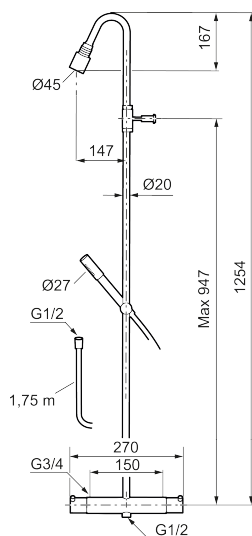

## MORA IZZY shower system kit

Art.nr: 705600.80 RSK: 8282930

Utförande: Krom/lättråd, 150 c/c

Består av:

### Mora Izzy Shower System:

- Metallomspunnen slang 1750 mm, PVC- och BPA-fri innerslang
- Med antikalksystemet "Easy-Clean"
- Duschröret kan kapas vid behov
- Eco (energi- och vattenbesparande handdusch 9 l/min, taksil 12 l/min)

**Reservdelslista**

NR.	ART.NR	RSK	BESKRIVNING
1	409617.AE	8440597	Utloppspip, komplett, krom
1	409617.25AE	8440605	Utloppspip, komplett, rustik mässing
1	409617.66AE	8440606	Utloppspip, komplett, rå mässing
1	409617.80AE	8440607	Utloppspip, komplett, krom/lätträd
2	139783.AE	8281546	Strålsamlarinsats, 20–24 l/min vid 3 bar
3	409618.AE	8281549	Hylsa M22 inv., krom
3	409618.25AE	8281551	Hylsa M22 inv., rustik mässing
3	409618.66AE	8281552	Hylsa M22 inv., rå mässing
3	409618.80AE	8281553	Hylsa M22 inv., krom/lätträd
4	409619.AE	8443252	Mängd- och temperaturvred, krom
4	409619.25AE	8443253	Mängd- och temperaturvred, rustik mässing
4	409619.66AE	8443254	Mängd- och temperaturvred, rå mässing
4	409619.80AE	8443255	Mängd- och temperaturvred, krom/lätträd
5	209010.AE		Stoppring
6	729219.AE		Termostatinsats
7	209011.AE		Stoppring, reversibelt
8	709011.AE	8387090	Keramiskt överstycke, reversibelt
9	139785.AE	8199136	Handdusch, krom
9	139785.25AE	8275468	Handdusch, rustik mässing

NR.	ART.NR	RSK	BESKRIVNING
9	139785.66AE	8275469	Handdusch, rå mässing
10	131170.AE	8251927	Metallomspunnen duschslang 1750 mm, krom
10	409622.AE	8251992	Metallomspunnen duschslang 1750 mm, svart
11	409623.AE	8221828	Handduschhållare, krom
11	409623.25AE	8221838	Handduschhållare, rustik mässing
11	409623.66AE	8221839	Handduschhållare, rå mässing
12	409621.AE	8295449	Spärrsegment, för fast pip
13	S600298	3870203	Serviceverktyg
14	409360.AA	8187781	Anslutningsnippel (150 c/c), butiksförpackad
14	409361.AE	8228492	Anslutningsnippel (160 c/c)
15	209604.AE		Filter, 2-pack