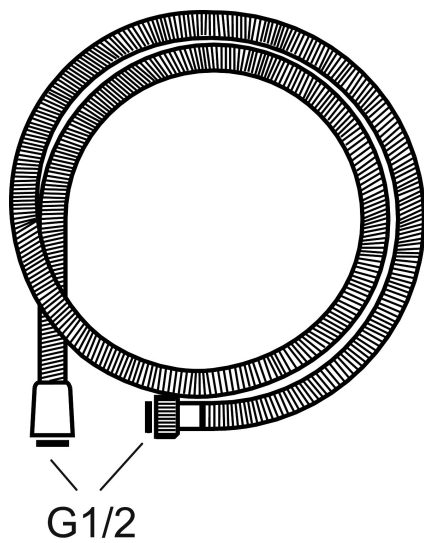

Unique characteristics

Mora Safe Duschschauch

Artikel-Nr.: 131047.AE

Ausführung: Chrom, 1,75 m

- Metallschlauch
- Vermeidung von Biofilmbildung
- Thermisch desinfizierbar bis 90°C