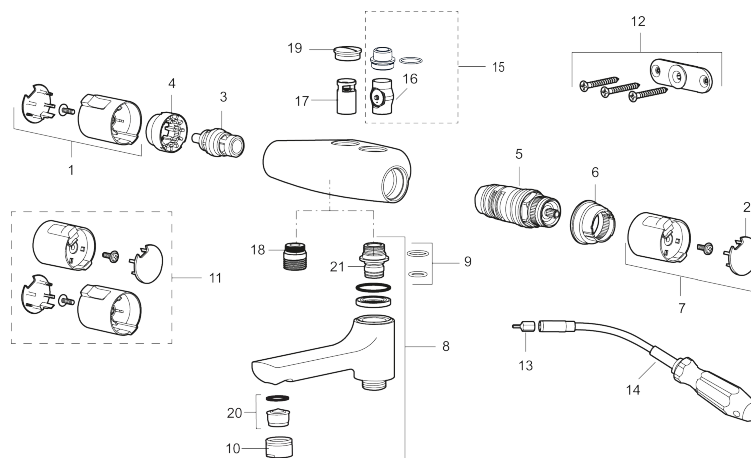

CERA T4 duschblandare

Art.nr: 241200 RSK: 8344177

Utförande: Krom, 40 c/c, röranslutning ned

- Säkerhetsspärr 38° och 42°
- Eco-stopp
- Utsprång 54 mm
- Inklusive avtätat väggfäste
- Återströmningsskydd enligt EU-standard SS-EN 1717
- Extra greppvänliga vred, godkänd av reumatikerförbundet

Unika egenskaper

Skyddsmodul 

PRODUKTBSKRIVNING
CERA T4 duschblandare
Art.nr: 241200

RSK: 8344177

Reservdelslista

NR.	ART.NR	RSK	BESKRIVNING
1	409653.AA	8345188	Mängdvrred, komplett, krom, butiksförpackad
2	409658.AA	8345190	Täcklock, krom, butiksförpackad
3	S600274	8397028	Keramiskt överstycke G1/2
4	708079.AE		Eco, stoppring, avstängning
5	708764.AE	8345114	Termostatinsats
6	209556.AE	8345184	Stoppring, temperatur
7	409654.AA	8345189	Temperaturvrred, komplett, krom, butiksförpackad
8	409656	8344876	Utloppspip för ombyggnad av duschblandare
9	209519.AE	8938340	O-ringar
10	131415.AE	8281512	Hylsa M24 utv., 15 mm, krom
11	409650.AA	8345187	Mängd- och temperaturvrred, komplett, krom, butiksförpackad
12	159006.AE	8187806	Väggfäste Mora Cera 40 c/c, komplett
13	159027.AE	8345938	3 mm bits för böjbar nyckel
14	S600296	3870202	Hylsnyckel, böjbar
15	409320	8187807	Vaska ombyggnadssats
16	109196.AE	8345618	Insats med backventil, Vaska
17	129098.AE	8345617	Backventil (2 st)
18	409659.AE	8187025	Utloppsnippel M18x1xG1/2
19	129369.AE	8295360	Tätninglock
20	139783.AE	8281546	Strålsamlarinsats, 20–24 l/min vid 3 bar
21	209494.AE	8314141	Nippel, till badkarsblandare