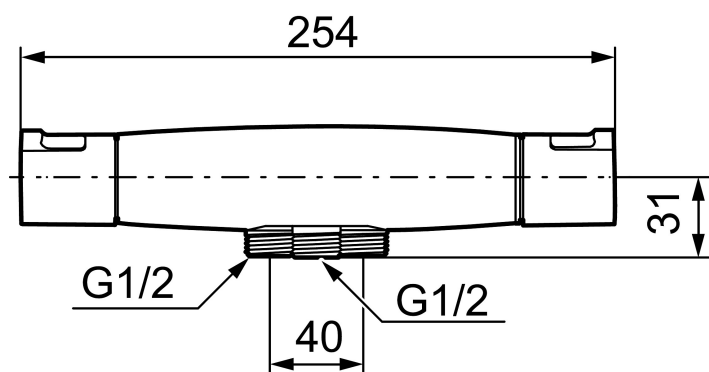

CERA T4 duschblandare

Art.nr: 241200 RSK: 8344177

Utförande: Krom, 40 c/c, röranslutning ned

- Säkerhetsspärr 38° och 42°
- Eco-stopp
- Utsprång 54 mm
- Inklusive avtätat väggfäste
- Återströmningsskydd enligt EU-standard SS-EN 1717
- Extra greppvänliga vred, godkänd av reumatikerförbundet

Unika egenskaper

Skyddsmodul 

PRODUKTBSKRIVNING
CERA T4 duschblandare
Art.nr: 241200

RSK: 8344177

Reservdelslista

NR.	ART.NR	RSK	BESKRIVNING
1	409653.AA	8345188	Mängdvrred, komplett, krom, butiksförpackad
2	409658.AA	8345190	Täcklock, krom, butiksförpackad
3	S600274	8397028	Keramiskt överstycke G1/2
4	708079.AE		Eco, stoppring, avstängning
5	708764.AE	8345114	Termostatinsats
6	209556.AE	8345184	Stoppring, temperatur
7	409654.AA	8345189	Temperaturvrred, komplett, krom, butiksförpackad
8	409656	8344876	Utloppspip för ombyggnad av duschblandare
9	209519.AE	8938340	O-ringar
10	131415.AE	8281512	Hylsa M24 utv., 15 mm, krom
11	409650.AA	8345187	Mängd- och temperaturvrred, komplett, krom, butiksförpackad
12	159006.AE	8187806	Väggfäste Mora Cera 40 c/c, komplett
13	159027.AE	8345938	3 mm bits för böjbar nyckel
14	S600296	3870202	Hylsnyckel, böjbar
15	409320	8187807	Vaska ombyggnadssats
16	109196.AE	8345618	Insats med backventil, Vaska
17	129098.AE	8345617	Backventil (2 st)
18	409659.AE	8187025	Utloppsnippel M18x1xG1/2
19	129369.AE	8295360	Tätninglock
20	139783.AE	8281546	Strålsamlarinsats, 20–24 l/min vid 3 bar
21	209494.AE	8314141	Nippel, till badkarsblandare