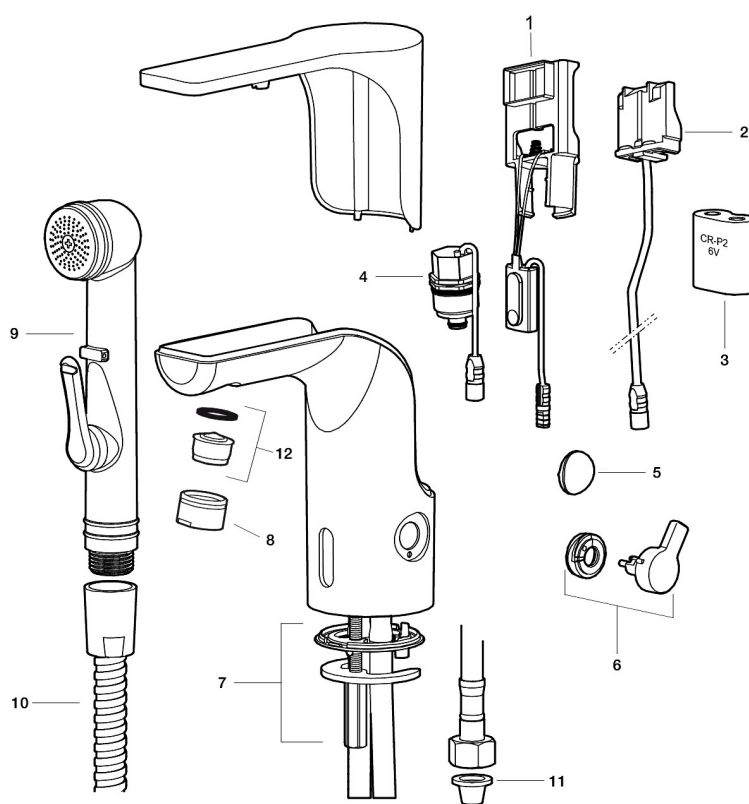

PRODUKTBESKRIVNING

MORA MMIX tronic tvättställsblandare, nätdrift

Sensorstyrda blandare har sitt ursprung i offentliga miljöer, men börjar mer och mer hitta in i det moderna hemmet. Mora MMIX Tronic är en ny generation av svenskutvecklade sensorstyrda blandare med all teknik integrerad i blandarhuset, dvs ingen elektronik under tvättstället. Den sparar både vatten och energi, och är lika enkel att installera som en vanlig tvättställsblandare. Mora MMIX Tronic är batteridrivnen, men är enkel att konvertera om till nätdrift. Med hjälp av reglaget på sidan ställer man enkelt temperaturen.

Art.nr: 720090

RSK: 8553579

Reservdelslista

NR.	ART.NR	RSK	BESKRIVNING
1	729450.ae	8553556	Elektronikenhet till STD
1	729452.AE	8553558	Elektronikenhet till Centralstyrd
2	S600131	8483190	AC adapter
3	S600135	8483191	Batteri
4	729455.AE	8553561	Magnetventil
5	729457.AE	8553563	Täcklock
6	729456.AE	8553562	Vred, krom
6	729456.11AE	8483168	Vred, svart PVD