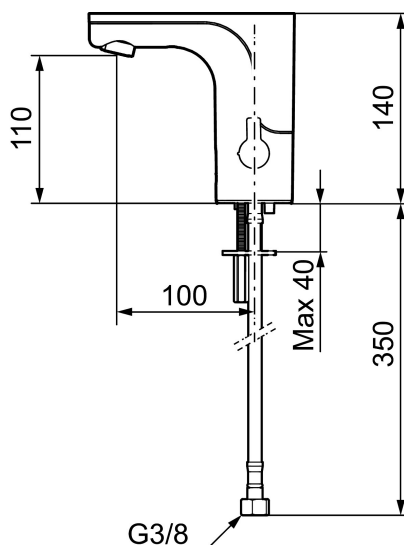

- Med temperaturvred, nätdrift (exkl. transformator)
- Mjukstängande magnetventil
- Vandalsäkert utförande i metall
- Eco (energi- och vattenbesparande konstantflödesstrålsamlare, 5 l/min vid 2–6 bar)
- Spoltidsbegränsning, förhindrar översvämning
- Framspolningsfunktion 30 sek via sensorn
- Avstängning av flöde i 60 sek via sensorn, (används t.ex. vid rengöring)
- Låg strömförbrukning – Lång livslängd
- Kan genomspolas med hetvatten för legionella sanering
- IP-klass sensor: IP67
- Återströmningsskydd enligt EU-standard SS-EN 1717
- Miljövänliga material, Lead Free, Nickelfri

Installation:

- Enkel installation och service
- Vred för temperaturregulering, efter injustering till önskad temperatur kan vredet ersättas med ett medföljande lock
- Anpassningsbar för batteridrift 6V och nätdrift 12V AC/DC
- Vid nätdrift 12V AC/DC krävs stickproppsadapter art.nr. S600129, alternativt transformator art.nr. S600128
- Automatisk justering av sensoravståndet
- Flexibla anslutningsrör i metallspunnen Soft PEX®, lekande G3/8