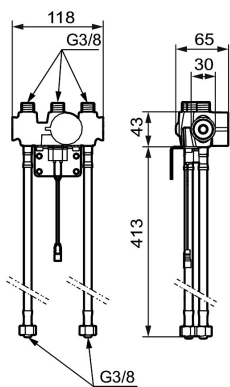

CERA duo miniprofi köksblandare

Mora Cera Duo Miniprofi tar det professionella storkökets fördelar in i ditt personliga hemmakök. Kranen är en kombination av en traditionell köksblandare och en sensorstyrd. Den fungerar som vanligt med spaken och genom att hålla handen framför sensorn får man en beröringsfri spolstart. Spoltiden vid den beröringsfria starten kan enkelt ställas in till 4, 8 eller 12 sekunder och temperaturen regleras med ett vred under diskbänken. Sensorfunktionen gör blandaren mer hygienisk samtidigt som den är vattenbesparande och snäll mot miljön. Kranen har även ett smidigt städläge samt ett löstagbart munstycke som kan varieras mellan olika strålbilder; koncentrerad stråle eller dusch. Sammantaget gör Mora Cera Duo Miniprofi köksarbetet enklare, effektivare, snyggare och miljövänligare.

Art.nr: 242480 **RSK:** 8310681 **Flöde 3 bar:** 9,1 l/min

Utförande: Krom, batteridrift (inkl. batteri) och elektronisk diskmaskinsavstängning

- ESS (energisparsystem)
- Mjukstängning med keramisk tätning
- Omställbar flödesbegränsning och temperaturspär
- Svängbar pip 60°, 85°, 110° eller 360° (spärsegment medföljer för 60° och 110°)
- 2-stråligt munstycke med koncentrerad strålbild och handdusch
- Med elektronisk diskmaskinsavstängning
- Spoltidsbegränsning, förhindrar översvämning
- Avstängning av flöde i 5 min via sensorn, (används t.ex. vid rengöring)
- Låg strömförbrukning – Lång livslängd
- IP-klass sensor: IP67
- Återströmningskydd enligt EU-standard SS-EN 1717

Installation:

- Batteridrift, går att bygga om till nät drift
- Vid nät drift använd adaptersats art.nr. S600147
- Flexibla anslutningsrör i metallspunnen Soft PEX® lekande G3/8
- Hålmått Ø34-37 mm

Inställningar: