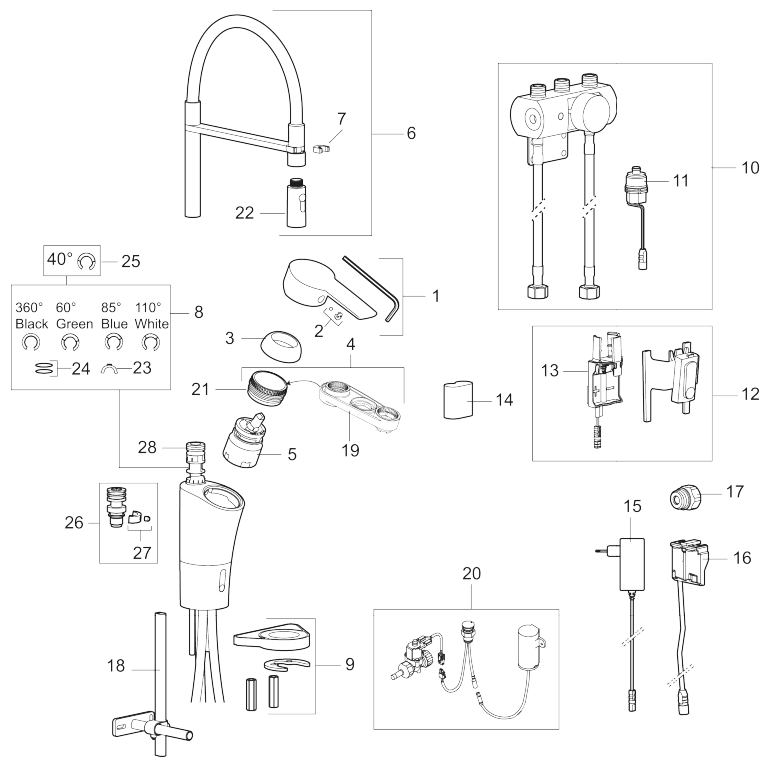

PRODUKTBESKRIVNING

CERA duo miniprofi köksblandare

Mora Cera Duo Miniprofi tar det professionella storkökets fördelar in i ditt personliga hemmakök. Kranen är en kombination av en traditionell köksblandare och en sensorstyrd. Den fungerar som vanligt med spaken och genom att hålla handen framför sensorn får man en beröringsfri spolstart. Spoltiden vid den beröringsfria starten kan enkelt ställas in till 4, 8 eller 12 sekunder och temperaturen regleras med ett vred under diskbänken. Sensorfunktionen gör blandaren mer hygienisk samtidigt som den är vattenbesparande och snäll mot miljön. Kranen har även ett smidigt städläge samt ett löstagbart munstycke som kan varieras mellan olika strålbilder; koncentrerad stråle eller dusch. Sammantaget gör Mora Cera Duo Miniprofi köksarbetet enklare, effektivare, snyggare och miljövänligare.

Art.nr: 242480

RSK: 8310681

Reservdelslista

NR.	ART.NR	RSK	BESKRIVNING
1	409600.AE	8345186	Spak, komplett
2	409392.AE	8344866	Färgmarkering och fästskruv
3	409391.AE	8344865	Täckhylsa
4	409393.AE	8345179	Fästnippel för insats, inkl serviceverktyg
5	S600273	8387230	Keramikinnsats med serviceverktyg, kallstart (grön ring)