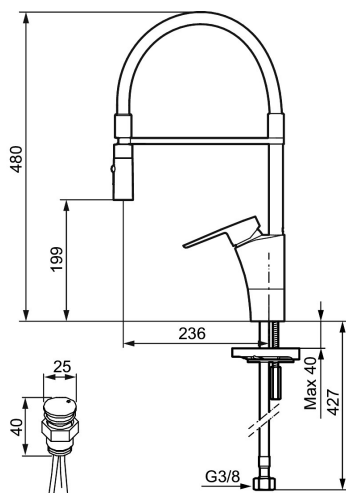

Unika egenskaper

Skyddsmodul

CERA duo miniprofi köksblandare

Mora Cera Duo Miniprofi tar det professionella storkökets fördelar in i ditt personliga hemmakök. Kranen är en kombination av en traditionell köksblandare och en sensorstyrd. Den fungerar som vanligt med spaken och genom att hålla handen framför sensorn får man en beröringsfri spolstart. Spoltiden vid den beröringsfria starten kan enkelt ställas in till 4, 8 eller 12 sekunder och temperaturen regleras med ett vred under diskbänken. Sensorfunktionen gör blandaren mer hygienisk samtidigt som den är vattenbesparande och snäll mot miljön. Kranen har även ett smidigt städläge samt ett löstagbart munstycke som kan varieras mellan olika strålbilder; koncentrerad stråle eller dusch. Sammantaget gör Mora Cera Duo Miniprofi köksarbetet enklare, effektivare, snyggare och miljövänligare.

Art.nr: 242480 **RSK:** 8310681 **Flöde 3 bar:** 9,1 l/min

Utförande: Krom, batteridrift (inkl. batteri) och elektronisk diskmaskinsavstängning

- ESS (energisparsystem)
- Mjukstängning med keramisk tätning
- Omställbar flödesbegränsning och temperaturspär
- Svängbar pip 60°, 85°, 110° eller 360° (spärsegment medföljer för 60° och 110°)
- 2-stråligt munstycke med koncentrerad strålbild och handdusch
- Med elektronisk diskmaskinsavstängning
- Spoltidsbegränsning, förhindrar översvämning
- Avstängning av flöde i 5 min via sensorn, (används t.ex. vid rengöring)
- Låg strömförbrukning – Lång livslängd
- IP-klass sensor: IP67
- Återströmningskydd enligt EU-standard SS-EN 1717

Installation:

- Batteridrift, går att bygga om till nät drift
- Vid nät drift använd adaptersats art.nr. S600147
- Flexibla anslutningsrör i metallspunnen Soft PEX® lekande G3/8
- Hålmått Ø34-37 mm

Inställningar: