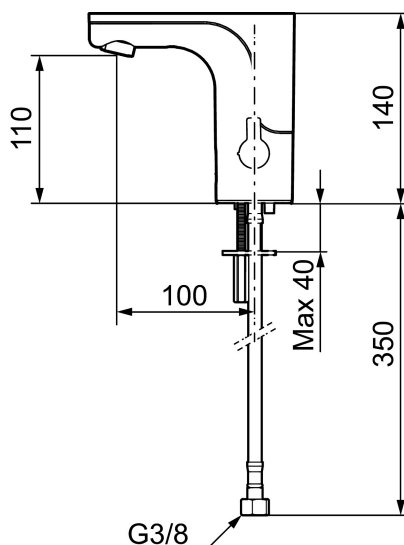

- Med temperaturreb, batteridrift (inkl. batteri).
- Vandalsikker udførelse i metal.
- Eco (Energi- og vandbesparende konstantvandstrømsperlator).
- Begrænset skylletid, forhindrer oversvømmelse.
- Valgfri skylletid, max. 30 sek. ved aktivering af sensor.
- Deaktivering af sensoren i 60 sekunder (bruges f.eks til rengøring).
- Magnetventil med soft closing.
- Lavt strømforbrug - Lang levetid.
- Mulighed for gennemskylning med varmt vand mod legionella.
- IP-sensor, IP67.
- Opfylder EN1717.
- Miljøvenlige materialer, Lead Free (blyfri), Nikkelfri.

Installation:

- Nem installation og service.
- Temperaturen kan låses til en ønsket temperatur, så erstattes grebet af en medfølgende prop.
- Samtlige modeller kan tilpasse til batteridrift 6V eller netdrift 12 V AC/DC.
- Ved netdrift anvendes adapter sæt MA S600147.
- Fleksible tilslutningsslanger i metalflettet Soft-PEX®, G3/8.