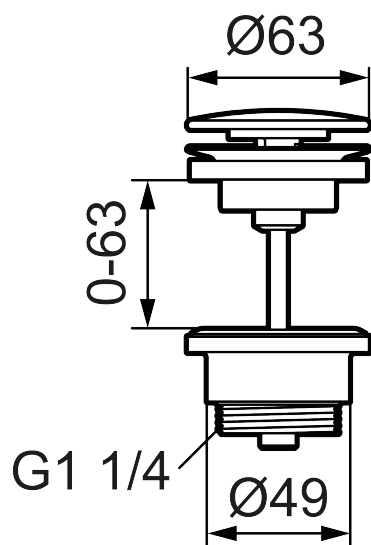

## Bottenventil - free flow

Art.nr: S600066 RSK: 8560149

Utförande: Krom

- För handfat i tjockare gods utan bräddavlopp
- Byggdjup under bänk: 35 mm