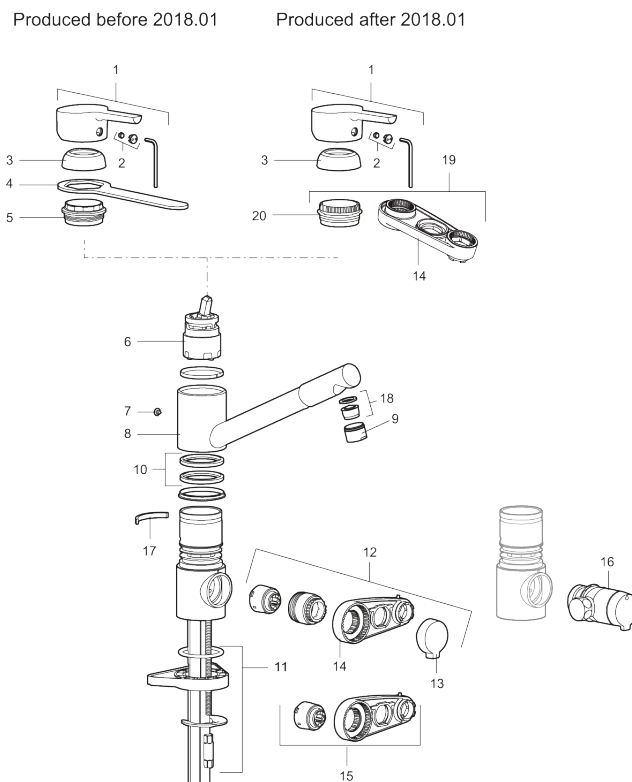

Art.nr: 732250.TT RSK: 8318165 Flöde 3 bar: 9,8 l/min  
Utförande: Krom, med plusflöde, ansl. slät ände Ø10 mm

### Unika egenskaper

Skyddsmodul AA

- BVB ID 54013
- ESS (energisparsystem)
- Mjukstängning med keramisk tätning
- Omställbar flödesbegränsning och temperaturspär
- Eco (energi- och vattenbesparande strålsamlare)
- Flexibla anslutningsrör i metallomspunnen Soft PEX®
- Svängbar pip 110°
- Med diskmaskinsavstängning. Omställbar mellan KV och VV, inställd på KV
- Lead Free (blyfri)
- Hålmått Ø34-37 mm

## Reservdelslista

NR.	ART.NR	RSK	BESKRIVNING
1	409389.AE	8344867	Spak, komplett
2	409392.AE	8344866	Färgmarkering och fästskruv
3	409391.AE	8344865	Täckhylsa
5	409610.AE	8241743	Fästnippel för insats
6	S600273	8387230	Keramikinnsats med serviceverktyg, kallstart (grön ring)
6	409405.AE	8345205	Keramikinnsats, Turbo, inkl serviceverktyg
7	409611.AE	8241744	Stoppskruv
8	409685	8242427	Pip, komplett med strålsamlare
9	131417.AE	8281513	Hylsa M24 utv., 17 mm
10	S600301	8387255	Tätningringar, 2-pack