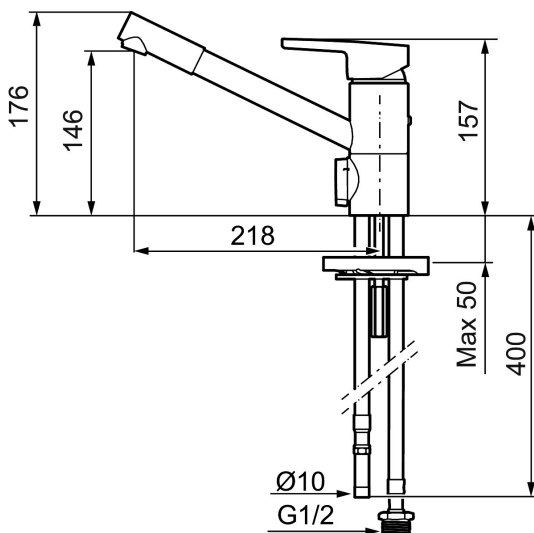

Art.nr: 732250.TT RSK: 8318165 Flöde 3 bar: 9,8 l/min  
Utförande: Krom, med plusflöde, ansl. slät ände Ø10 mm

### Unika egenskaper

Skyddsmodul AA

- BVB ID 54013
- ESS (energisparsystem)
- Mjukstängning med keramisk tätning
- Omställbar flödesbegränsning och temperaturspär
- Eco (energi- och vattenbesparande strålsamlare)
- Flexibla anslutningsrör i metallomspunnen Soft PEX®
- Svängbar pip 110°
- Med diskmaskinsavstängning. Omställbar mellan KV och VV, inställd på KV
- Lead Free (blyfri)
- Hålmått Ø34-37 mm