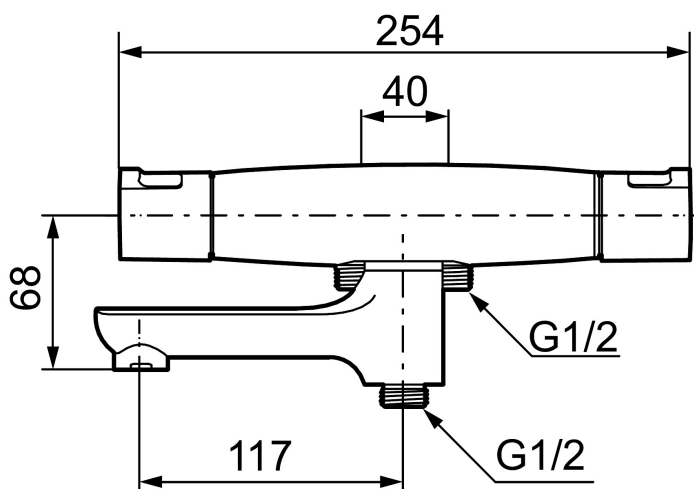

CERA T4 badkarsblandare

I Mora Cera har vi eftersträvat den perfekta kombinationen mellan hög komfort, låg vattenförbrukning och ett modernt formspråk. Med den senaste utvecklingen inom energiteknik, har vi till exempel halverat vattenförbrukningen i duschen - utan att kompromissa på komforten. Jämn temperatur i dusch och bad gör blandaren säker att använda för hela familjen.

Art.nr: 246000 RSK: 8344182

Utförande: Krom, 40 c/c, röranslutning ned

Unika egenskaper

Skyddsmodul HC

- Utloppspip med inbyggd omkastare
- Säkerhetsspärr 38° och 42°
- Eco-stopp
- Piputsprång från vägg 171 mm
- Inklusive avtätat väggfäste
- Återströmningsskydd enligt EU-standard SS-EN 1717
- Extra greppvänliga vred, godkänd av reumatikerförbundet