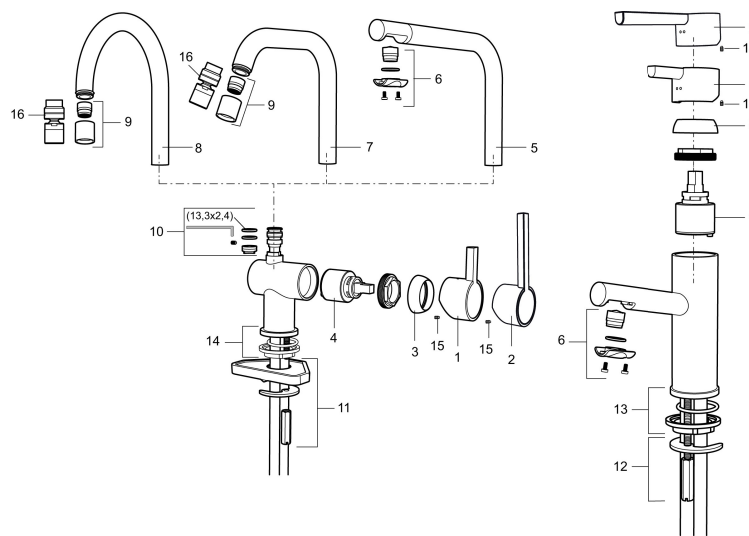

Art.nr: 707120.0011 RSK: 8318184 Flöde 3 bar: 7,9 l/min

Utförande: Krom/svart

- ESS (energisparsystem)
- Keramisk tätning
- Omställbar flödesbegränsning och temperaturspär
- Eco (energi- och vattenbesparande konstantflödesstrålsamlare, 7,6 l/min vid 2–6 bar)
- Flexibla anslutningsrör i metallomspunnen Soft PEX[®], lekande G3/8
- Svängbar pip 60°, 120° eller 360°
- Hålmått Ø32-35 mm

Art.nr: 707120.0011

RSK: 8318184

Reservdelslista

NR.	ART.NR	RSK	BESKRIVNING
1	209500.AE	8346901	Spak, krom
1	209500.0011AE	8346917	Spak, krom/svart
2	409337	8346503	Care-spak, komplett, krom
3	209501.AE	8346902	Täckhuv, krom
4	209493.AE	8345204	Keramiksats ESS
4	708301.AE	8345093	Keramiksats
5	209506.AE	8346907	Utloppspip K6, komplett, krom
5	209506.0011AE	8326728	Utloppspip K6, komplett, krom/svart
6	209502.AE	8346903	Strålsamlarkit, L-pip, 7,6 l/min vid 2–6 bar, krom
6	209502.0011AE	8346921	Strålsamlarkit, L-pip, 7,6 l/min vid 2–6 bar, krom/svart
7	209508.AE	8346909	Utloppspip K7, komplett, krom
8	209507.AE	8346908	Utloppspip K5, komplett, krom
9	209503.AE	8346904	Strålsamlare M18 Inv., 7,6 l/min vid 2–6 bar, krom
10	209520.AE	8346910	Packningssats (blått spärsegment)

NR.	ART.NR	RSK	BESKRIVNING
11	708779.AE		Fästdetaljer, kök
12	209518.AE	8346911	Fästdetaljer
13	209562.AE		Fot fkr med centrepackning, tvätt
14	209563.AE	8295335	Fot fkr med centrepackning, kök
15	459013		Låsskruv M4x5
16	409480.AE	8393983	Ledbar strålsamlare M18 inv., 7–9 l/min vid 3 bar