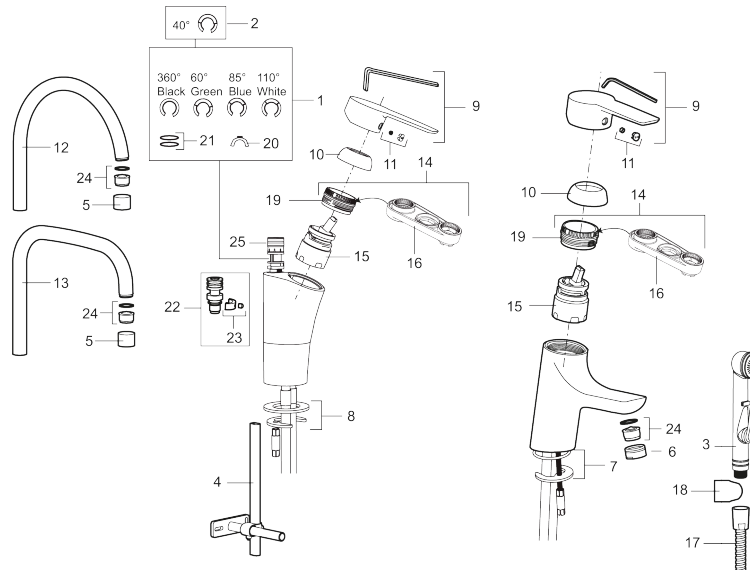

Art.nr: 242101 RSK: 8318196 Flöde 3 bar: 7,7 l/min

Utförande: Krom, ansl. lekande G3/8

- ESS (energisparsystem)
- Mjukstängning med keramisk tätning
- Omställbar flödesbegränsning och temperaturspär
- Eco (energi- och vattenbesparande strålsamlare)
- Flexibla anslutningsrör i metallomspunnen Soft PEX®
- Svängbar pip 60°, 85°, 110° eller 360° (spärsegment medföljer för 60° och 110°)
- Godkänd av reumatikerförbundet
- Hålmått Ø32-37 mm

Art.nr: 242101

RSK: 8318196

Reservdelslista

NR.	ART.NR	RSK	BESKRIVNING
1	S600299	8387254	Spärrsegment och låsring
2	209543.AE	8346916	Spärrsegment 40°
3	S600206	8233049	Självstängande handdusch, krom
4	S600308	8387263	Stabiliseringsstag
5	131410.AE	8281509	Hylsa M22 inv.
6	131413.AE	8281511	Hylsa M24 utv., 13 mm
7	S600160	8387096	Monteringssats, tvättställsblandare
8	S600159	8387097	Monteringssats, köksblandare
9	409600.AE	8345186	Spak, komplett
10	409391.AE	8344865	Täckhylsa
11	409392.AE	8344866	Färgmarkering och fästskruv
12	409395.AE	8326732	Utloppspip K5, komplett
13	409396.AE	8326733	Utloppspip K7, komplett
14	409393.AE	8345179	Fästnippel för insats, inkl serviceverktyg
15	S600273	8387230	Keramikinsats med serviceverktyg, kallstart (grön ring)

NR.	ART.NR	RSK	BESKRIVNING
16	S600298	3870203	Serviceverktyg
17	S600207	8236647	Högtrycksslang, 1,5 m, krom
18	130732.AE	8184186	Handduschkållare
19	439060.AE	8295361	Fästnippel för insats
20	309519.AE	8295318	Spärrklack, 2-pack, (svart/grå)
21	708843.AE	8295357	O-ring (15,54 x 2,62), 2 st
22	109016.AE	8295331	Pipnippel, komplett, för fast pip
23	139595.AE	8295313	Stoppskruv med spärrsegment
24	132205.AE	8281441	Strålsamlarinsats, 5 l/min vid 2–6 bar
24	S600319	8280069	Strålsamlarinsats, 7–9 l/min vid 3 bar
24	132408.AE	8281439	Strålsamlarinsats, 7,6 l/min vid 2–6 bar, kök
25	S600018	8394128	Pipnippel, komplett