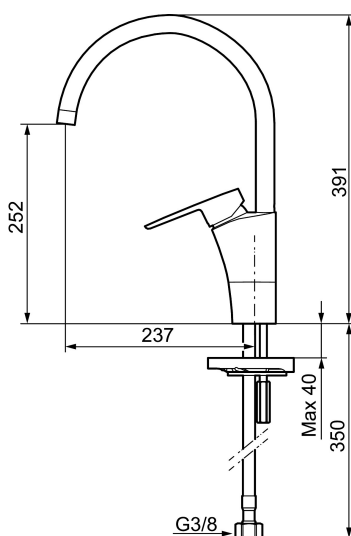

CERA K5 köksblandare

Mora Cera - ett självklart val om du söker en produkt som är robust, energieffektiv och med många smarta funktioner. Design och funktion är utformad så att kranen är extra användarvänlig, den passar därför hela familjen. Inbyggda energisparfunktioner som sparar vatten och energi ger positiva effekter på både miljö och plånbok.

Art.nr: 242101 RSK: 8318196 Flöde 3 bar: 7,7 l/min

Utförande: Krom, ansl. lekande G3/8

- ESS (energisparsystem)
- Mjukstängning med keramisk tätning
- Omställbar flödesbegränsning och temperaturspär
- Eco (energi- och vattenbesparande strålsamlare)
- Flexibla anslutningsrör i metallomspunnen Soft PEX®
- Svängbar pip 60°, 85°, 110° eller 360° (spärsegment medföljer för 60° och 110°)
- Godkänd av reumatikerförbundet
- Hålmått Ø32-37 mm