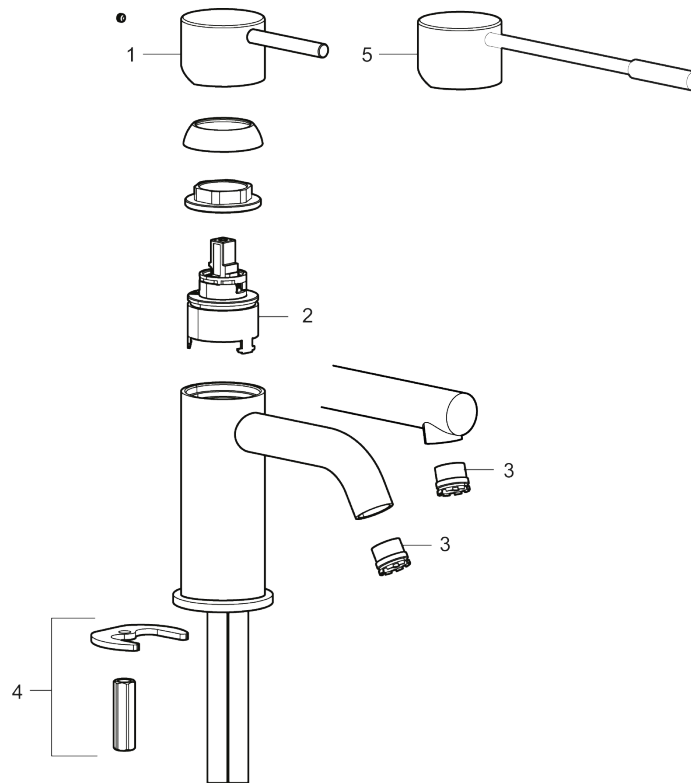

## MORA INXX II soft, small

Artikel-nummer: 273001.12LD3 Flow 3 bar: 3,0 l/m

Beskrivelse: Matsort, LEED/BREEAM-tilpasset

- Til håndvask.
- 106 mm fremspring.
- Keramisk tætning.
- Indbygget temperatur- og flowbegrænser.
- Flexible tilslutningslanger.
- Hulmål Ø34-37 mm.

Unikke egenskaber

Tilbageløbssikring

**PRODUKTBEKRIVELSE**
**MORA INXX II soft, small**
**Artikel-nummer:**  
 273001.12LD3

**Reservedelsliste**

NR.	ART.NO	WS	BESKRIVELSE
1	409701.AE		Greb, komplet, krom
1	409701.12AE		Greb, komplet, matsort
1	409701.22AE		Greb, komplet, mathvid
1	409701.44AE		Greb, komplet, matgrå
1	409701.60AE		Greb, komplet, poleret messing PVD
1	409701.62AE		Greb, komplet, børstet messing PVD
2	409703.AE		Keramisk indstats
3	409706.AE		Strålsamler M16,5 udv., 5 l/min ved 2–6 bar
4	209518.AE	745148620	Monteringssæt til håndvaskarmatur
5	409708.AE	745146404	Handicapvenligt greb, L=172, krom
5	409708.12AE	745146411	Handicapvenligt greb, L=172, matsort
5	409708.22AE	745146410	Handicapvenligt greb, L=172, mathvid
5	409708.44AE	745146412	Handicapvenligt greb, L=172, matgrå
5	409708.60AE	745146485	Handicapvenligt greb, L=172, poleret messing PVD
5	409708.62AE	745146487	Handicapvenligt greb, L=172, børstet messing PVD