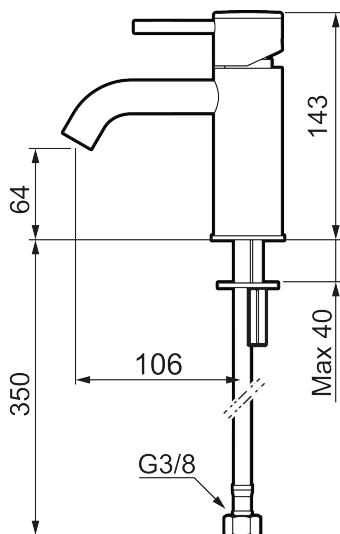

## MORA INXX II soft, small

Artikel-nummer: 273001.12LD3 Flow 3 bar: 3,0 l/m

Beskrivelse: Matsort, LEED/BREEAM-tilpasset

- Til håndvask.
- 106 mm fremspring.
- Keramisk tætning.
- Indbygget temperatur- og flowbegrænser.
- Flexible tilslutningslanger.
- Hulmål Ø34-37 mm.

Unikke egenskaber

Tilbageløbssikring

**PRODUKTBEKRIVELSE**
**MORA INXX II soft, small**
**Artikel-nummer:**  
 273001.12LD3

**Reservedelsliste**

NR.	ART.NO	WS	BESKRIVELSE
1	409701.AE		Greb, komplet, krom
1	409701.12AE		Greb, komplet, matsort
1	409701.22AE		Greb, komplet, mathvid
1	409701.44AE		Greb, komplet, matgrå
1	409701.60AE		Greb, komplet, poleret messing PVD
1	409701.62AE		Greb, komplet, børstet messing PVD
2	409703.AE		Keramisk indstats
3	409706.AE		Strålsamler M16,5 udv., 5 l/min ved 2–6 bar
4	209518.AE	745148620	Monteringssæt til håndvaskarmatur
5	409708.AE	745146404	Handicapvenligt greb, L=172, krom
5	409708.12AE	745146411	Handicapvenligt greb, L=172, matsort
5	409708.22AE	745146410	Handicapvenligt greb, L=172, mathvid
5	409708.44AE	745146412	Handicapvenligt greb, L=172, matgrå
5	409708.60AE	745146485	Handicapvenligt greb, L=172, poleret messing PVD
5	409708.62AE	745146487	Handicapvenligt greb, L=172, børstet messing PVD