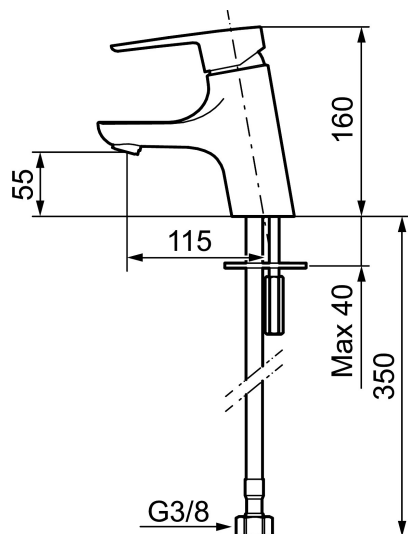

Unieke karaktereigenschappen

Type terugstroombeveiliging

MORA CERA B5 wastafelmengkraan

Artikelnummer: 243001.CA Flow 3 bar: 4,8 l/m

Omschrijving: Chroom

- ESS (Energie Spaar Systeem)
- Soft closing principe met keramische afdichtingen
- Instelbare volumestroom en temperatuurbegrenzing
- Eco (Energie- en waterbesparende volumestroombegrenzer, 5 l/min bij 200-600 kPa, drukonafhankelijk)
- Flexible aansluitslangen 3/8" wartel
- Goedgekeurd door de Zweedse Reuma Vereniging
- Kraangat Ø33,5-37 mm