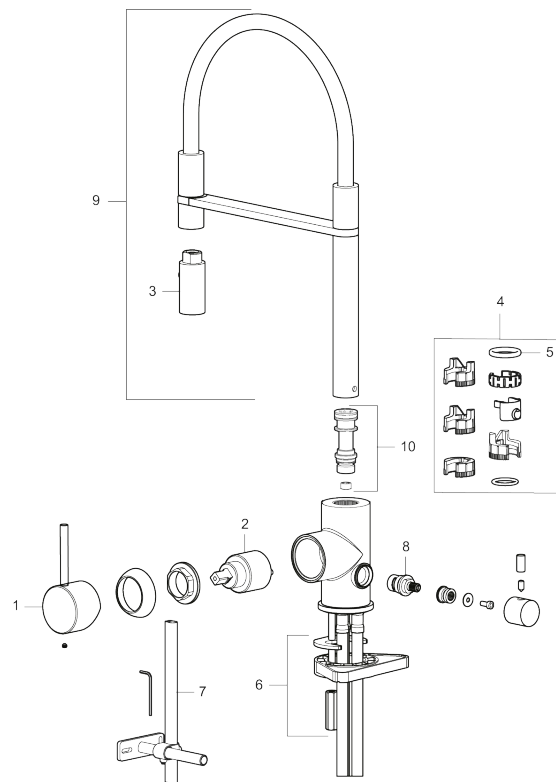

PRODUKTBESKRIVNING

INXX II miniprofi köksblandare

Med den moderna hållbara nyansen polerad mässing och moderna uttryck är INXX II miniprofi en iögonfallande hög blandare som passar perfekt i en öppen köksmiljö. Blandaren är testad och godkänd utifrån de byggregler som finns och är energieffektiv, vilket innebär att den ger en lägre vatten- och energiförbrukning utan att ge avkall på komforten.

Om serien

INXX II är en elegant och tidlös serie i en palett av noga utvalda nyanser. Kombinationen av hög kvalitet, sober design och skön komfort gör den till den ultimata serien.

Art.nr: 272091.60CA

RSK: 8311288

Reservdelslista

NR.	ART.NR	RSK	BESKRIVNING
1	409700.AE	8394069	Spak, komplett, krom
1	409700.12AE	8394070	Spak, komplett, mattsvart
1	409700.22AE	8394071	Spak, komplett, mattvit
1	409700.44AE	8394072	Spak, komplett, mattgrå
1	409700.60AE	8394073	Spak, komplett, polerad mässing PVD
1	409700.62AE	8394074	Spak, komplett, borstad mässing PVD
1	409700.76AE	8394075	Spak, komplett, borstad nickel