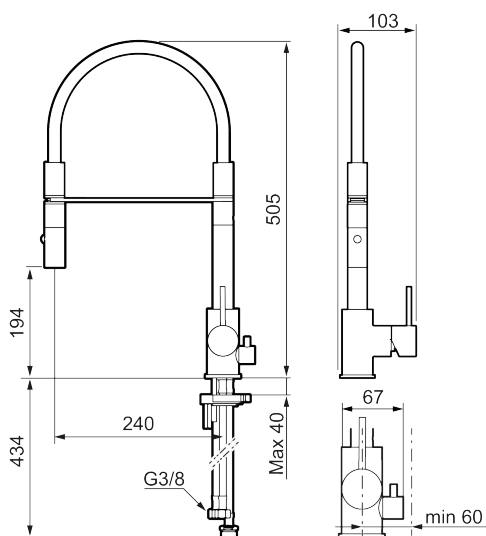

Utförande: Polerad mässing PVD, med diskmaskinsavstängning

Unika egenskaper

Skyddsmodul

- Keramisk tätning
- Omställbar flödesbegränsning och temperaturspär
- Flexibla anslutningsrör i metallomspunnen Soft PEX[®], lekande G3/8
- Svängbar pip 60°, 85°, 110° eller 360°
- 2-stråligt munstycke med koncentrerad strålbild och handdusch
- Med diskmaskinsavstängning, KV ej omställbar till VV
- Hålmått Ø34-37 mm

NR.	ART.NR	RSK	BESKRIVNING
2	409702.AE	8437059	Keramikinsats
3	S600057	8387150	Munstycke, krom
3	S600057.12	8387151	Munstycke, mattsvart
3	S600057.22	8387152	Munstycke, mattvit
3	S600057.44	8387153	Munstycke, mattgrå
3	S600057.60	8387154	Munstycke, polerad mässing PVD
3	S600057.62	8387155	Munstycke, borstad mässing PVD
3	S600057.76	8387156	Munstycke, borstad nickel
4	209565.AE		Spärrsegment
5	708843.AE	8295357	O-ring (15,54 x 2,62), 2 st
6	S600055		Fästdetaljer
7	S600308	8387263	Stabiliseringsstag
8	409707.AE	8394082	Diskmaskinsinsats
9	409714.AE	8441041	Pip, komplett, krom
9	409714.12AE	8441042	Pip, komplett, mattsvart
9	409714.22AE	8441043	Pip, komplett, mattvit
9	409714.44AE	8441044	Pip, komplett, mattgrå
9	409714.60AE	8441045	Pip, komplett, polerad mässing PVD
9	409714.62AE	8441046	Pip, komplett, borstad mässing PVD
9	409714.76AE	8441047	Pip, komplett, borstad nickel
10	S600231		Pipnippel, komplett