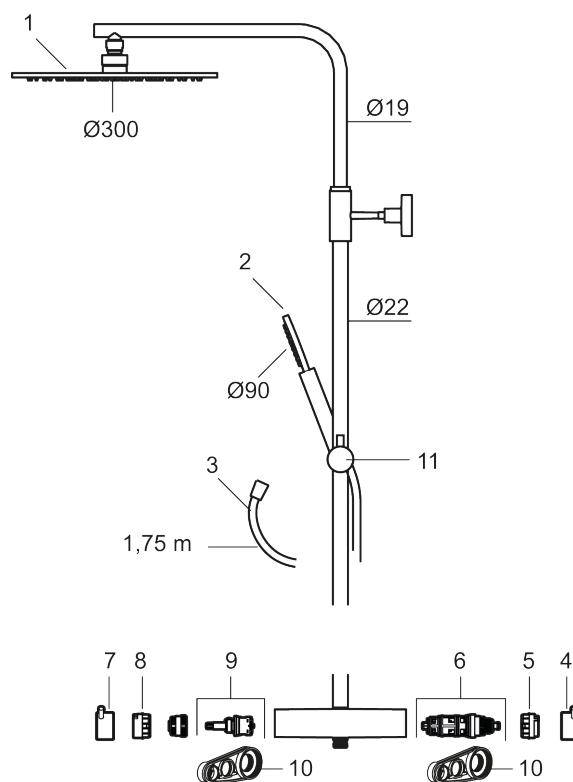

PRODUKTBESKRIVNING

INXX II shower system kit

Med en tålig mattsvart nyans förenar INXX II klassisk design med hög prestanda och erbjuder en jämn temperatur, hög komfort och ett starkt skydd mot skållning. Takduschens stora tunna taksil gör att duschen passar lika bra i ett badrum med stark karaktär och effektfulla former som i ett sobert badrum skapat för avkopplande stunder. Blandaren är testad och godkänd utifrån de byggregler som finns och är energieffektiv, vilket innebär att den ger en lägre vatten- och energiförbrukning utan att ge avkall på komforten. INXX II är serien som erbjuder en vattenupplevelse i världsklass.

Om serien

INXX II är en elegant och tidlös serie i en palett av noga utvalda nyanser. Kombinationen av hög kvalitet, sober design och skön komfort gör den till den ultimata serien.

Art.nr: 271900.12

RSK: 8283090

Reservdelslista

NR.	ART.NR	RSK	BESKRIVNING
1	130348	8237489	Taksil 300 mm, krom
1	130348.12	8237490	Taksil 300 mm, mattsvart
1	130348.22	8237491	Taksil 300 mm, mattvit
1	130348.44	8237492	Taksil 300 mm, mattgrå