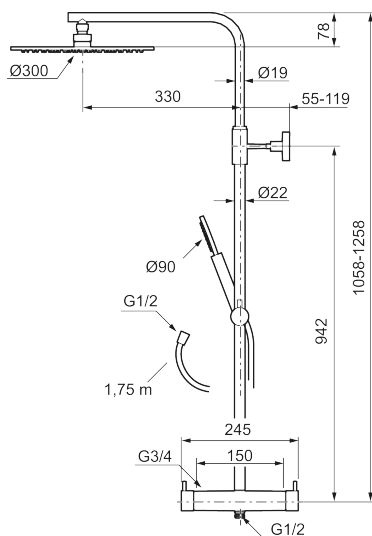

INXX II shower system kit

Med en tålig mattsvart nyans förenar INXX II klassisk design med hög prestanda och erbjuder en jämn temperatur, hög komfort och ett starkt skydd mot skållning. Takduschens stora tunna taksil gör att duschen passar lika bra i ett badrum med stark karaktär och effektfulla former som i ett sobert badrum skapat för avkopplande stunder. Blandaren är testad och godkänd utifrån de byggregler som finns och är energieffektiv, vilket innebär att den ger en lägre vatten- och energiförbrukning utan att ge avkall på komforten. INXX II är serien som erbjuder en vattenupplevelse i världsklass.

Om serien

INXX II är en elegant och tidlös serie i en palett av noga utvalda nyanser. Kombinationen av hög kvalitet, sober design och skön komfort gör den till den ultimata serien.

Art.nr: 271900.12 RSK: 8283090 Flöde 3 bar: 11,3 l/min

Utförande: Mattsvart, 150 c/c

BVB ID: 133984

Består av:

MORA INXX II duschblandare:

- Tryckbalanserad termostatsinsats
- Med reversibelt överstycke
- Säkerhetsspärr 38°
- Eco-stopp
- Ansl. inv. G3/4
- Återströmningsskydd enligt EU-standard SS-EN 1717

MORA INXX II Shower System:

- Metallomspunnen slang 1750 mm, PVC- och BPA-fri innerslang
- Med antikalksystemet "Easy-Clean"
- Justerbar höjd
- Handdusch 7,5 l/min, taksil 11 l/min