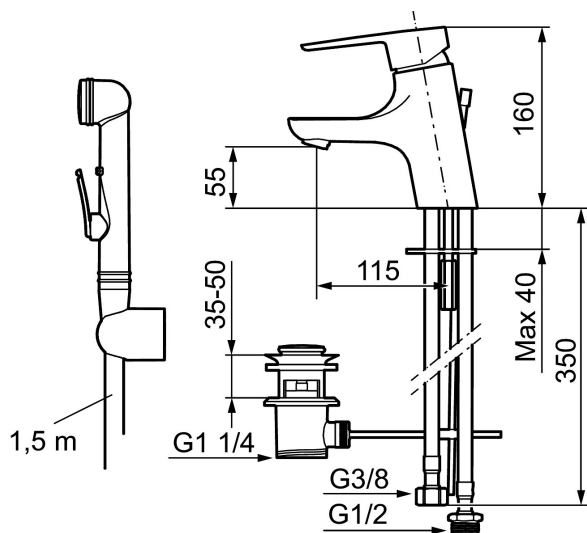

MORA CERA B5 servantbatteri

Mora Cera servantkran har tiltalende moderne design samtidig som det også er energieffektiv og brukervennlig for hele familien. Mora Cera skaper en luksuriøs følelse på badet, samtidig som du sparer miljøet!

De integrerte energisparefunksjonene i servantkranen påvirker ikke brukervennligheten.

Art.no.: 243056.CA NRF-nummer: 4290038 Flow 3 bar: 4,8 l/m

Utførende: Krom

- For servant / bidet
- Mykstengende
- ESS (Energisparesystem)
- Med oppløftventil
- Vannmengdebegrenser og temperatursperre
- Mora Eco konstantvannmengde 5 l/min ved 2-6 bar
- Selvstengende hånddusj, slange 1,5 m
- Fleksible Soft PEX®-rør med 3/8" mutter
- Med tilbakeslagsventil etter standard EN 1717