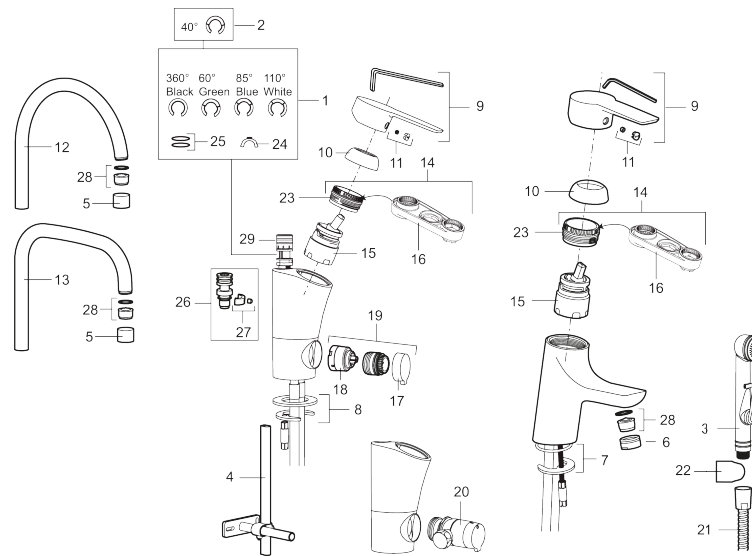

De integrerte energisparefunksjonene i servantkranen påvirker ikke brukervennligheten.

Art.no.: 243056.CA NRF-nummer: 4290038 Flow 3 bar: 4,8 l/m

Utførende: Krom

- For servant / bidet
- Mykstengende
- ESS (Energisparesystem)
- Med oppløftventil
- Vannmengdebegrenser og temperatursperre
- Mora Eco konstantvannmengde 5 l/min ved 2-6 bar
- Selvstengende hånddusj, slange 1,5 m
- Fleksible Soft PEX®-rør med 3/8" mutter
- Med tilbakeslagsventil etter standard EN 1717

**PRODUKTBESKRIVNING**

## Reservedelsliste

NR.	ART. NO.	NRF-NUMMER	BESKRIVELSE
1	S600299		Pakningssett med sperreringer
2	209543.AE		Sperrering 40°
3	S600206	4305294	Selvstengende hånddusj, krom
4	S600308		Stabiliseringssats
5	131410.AE		Hylse for strålesamler, M22 innv
6	131413.AE		Hylse for strålesamler, M24 utv. 13 mm
7	S600160		Monteringstilbehør for servantbatteri
8	S600159		Monteringstilbehør for kjøkkenbatteri
9	409600.AE		Spak, komplett
10	409391.AE	4294122	Dekkhylse, krom
11	409392.AE	4294123	Merkeplugg og skrue
12	409395.AE	4294125	Utløpstut, K5-modell, krom
13	409396.AE	4294126	Utløpstut, K7-modell, krom
14	409393.AE	4294124	Innsatsmutter inkl serviceverktøy
15	S600273	4303851	Innsats kaldstart med serviceverktøy (grønn ring)