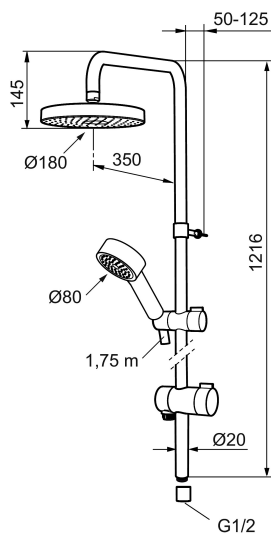

Unike funksjoner

MORA MMIX S5 shower system

Mora MMIX kombinerer en formfin og ergonomisk design med en energieffektiv innside. Designen preges av en kjølelt bølgende geometri og formidler en tidløs og sammenhengende stil i hele serien. Vårt unike miljøkonsept EcoSafe™ ligger til grunn for utviklingsarbeidet og bidrar til lavt energiforbruk og langsiktige miljøhensyn.

Art.no.: 130313 NRF-nummer: 4294154 Flow 3 bar: 12,0 l/m

Utførende: Krom

- Dusjomkaster med keramisk tetning
- Metallslange 1,75 m, PVC/BPA-fri innerslange
- Med antikalksystem "Easy Clean"
- Dusjrøret kan kappes ved behov
- Mora Eco hånddusj 9 l/min og takdusj 12 l/min