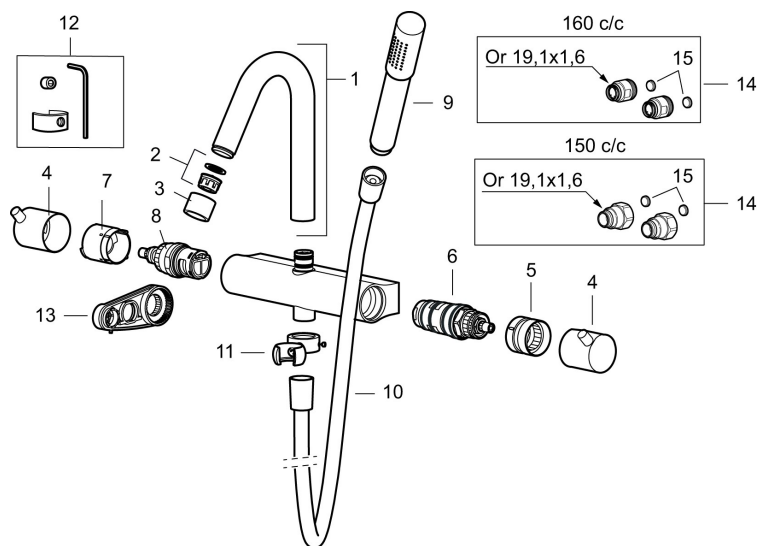

PRODUKTBESKRIVNING

MORA IZZY badekarbatteri

Mora Izzy formidler harmoni og eleganse. Tutens formskjønne linjer gir Mora Izzy et karakteristisk utseende. Izzy Regular har kromfinish som passer i ethvert miljø.

Art.no.: 705100

NRF-nummer: 4294322

Reservedelsliste

NR.	ART. NO.	NRF-NUMMER	BESKRIVELSE
1	409617.AE		Utløpstut, komplett, krom
1	409617.25AE		Utløpstut, komplett, rustikk messing
1	409617.66AE		Utløpstut, komplett, råmessing
1	409617.80AE		Utløpstut, komplett, krom/riflete
2	139783.AE		Innsats strålesamler 20–24 l/min ved 3 bar
3	409618.AE		Hylse for strålesamler M22 innv., krom
3	409618.25AE		Hylse for strålesamler M22 innv., rustikk messing
3	409618.66AE		Hylse for strålesamler M22 innv., råmessing
3	409618.80AE		Hylse for strålesamler M22 innv., krom/riflet
4	409619.AE		Avstengningsratt eller temperaturratt, krom
4	409619.25AE		Avstengningsratt eller temperaturratt, rustikk messing
4	409619.66AE		Avstengningsratt eller temperaturratt, råmessing
4	409619.80AE		Avstengningsratt eller temperaturratt, krom/riflet
5	209010.AE		Sperrering for temperaturratt
6	729219.AE		Termostatinnsetts
7	209011.AE		Stoppring for mengderatt reversibelt