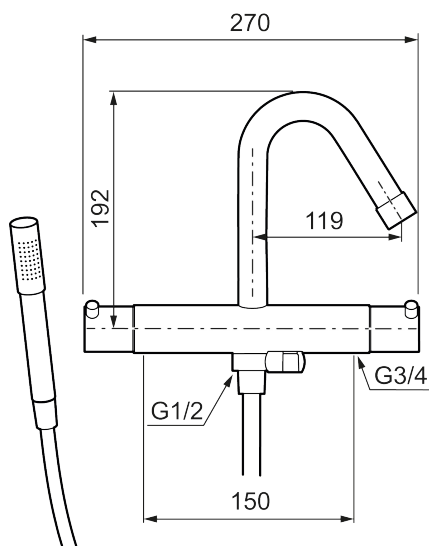

Unike funksjoner

Tilbakeslagssikring

MORA IZZY badekarbatteri

Mora Izzy formidler harmoni og eleganse. Tutens formskjønne linjer gir Mora Izzy et karakteristisk utseende. Izzy Regular har kromfinish som passer i ethvert miljø.

Art.no.: 705100 NRF-nummer: 4294322

Utførende: Krom

- Med håndduj, hånddujholder og metallslange 1,75 m, PVC/BPA-fri innerslange
- Kompenserer trykk-og temperaturvariasjoner
- Med reversibel overdel
- Sperreknapp 38°C
- Sperreknapp mengde Eco
- Fast tut
- Med tilbakeslagsventiler etter standard EN 1717

PRODUKTBESKRIVNING

MORA IZZY badekarbatteri

Mora Izzy formidler harmoni og eleganse. Tutens formskjønne linjer gir Mora Izzy et karakteristisk utseende. Izzy Regular har kromfinish som passer i ethvert miljø.

NR.	ART. NO.	NRF-NUMMER	BESKRIVELSE
8	709011.AE		Keramisk kranoverdel reversibelt
9	139785.AE	4294505	Hånddusj, krom
9	139785.25AE		Hånddusj, rustikk messing
9	139785.66AE		Hånddusj, råmessing
10	131170.AE	4295045	Dusjslange 1,75 m, krom
10	409622.AE		Dusjslange 1,75 m, sort
11	409623.AE		Hånddusjholder, krom
11	409623.25AE		Hånddusjholder, rustikk messing
11	409623.66AE		Hånddusjholder, råmessing
12	409621.AE		Sperresegment for fast tut
13	891096.AE	4294142	Serviceverktøy
14	409360.AA		Tilslutningsmutter komplett (150 c/c)
14	409361.AE		Tilslutningsmutter komplett (160 c/c)
15	209604.AE		Filtersett for tilslutningsmutter