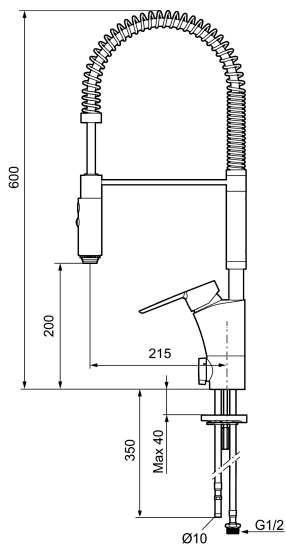

## Mora Cera Miniprofi pk-venttiilein

**Tuote-nro:** 242310 **LVI:** 6261211 **Flow 3 bar:** 10,3 l/m

**Kuvaus:** Kromattu, Soft PEX 10 mm

- Pesukoneventtiilein
- ESS-energiansäästötoiminto
- Yhdistetty keittiöhana ja esihuuhtelulaite
- Keraaminen säätökasetti: pitkä käyttöikä ja pehmeä sulkeutuminen, joka estää paineiskut ja putkien paukkumiset
- Lämpötilan- ja vesimäärän esisäätö
- Joustavat Soft PEX<sup>®</sup>-liitosletkut
- Asennusreikä Ø34-37 mm
- Ääniluokka 1