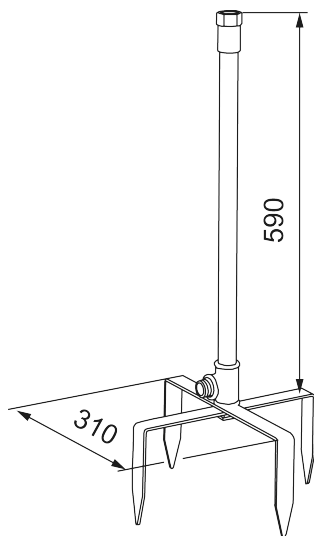

## Teline ulkosuihkulle

Tuote-nro: 400028

Kuvaus: Musta

- Lisävarusteet, jotka tekevät seinälle asennettavasta ulkosuihkusta vapaasti seisovna mallin.
- Alaosassa tukevat piikit, jotka työntyvät helposti maahan. Näin voit siirtää suihkua puutarhassasi – tai tuoda sen mukanaesi kesämökille.