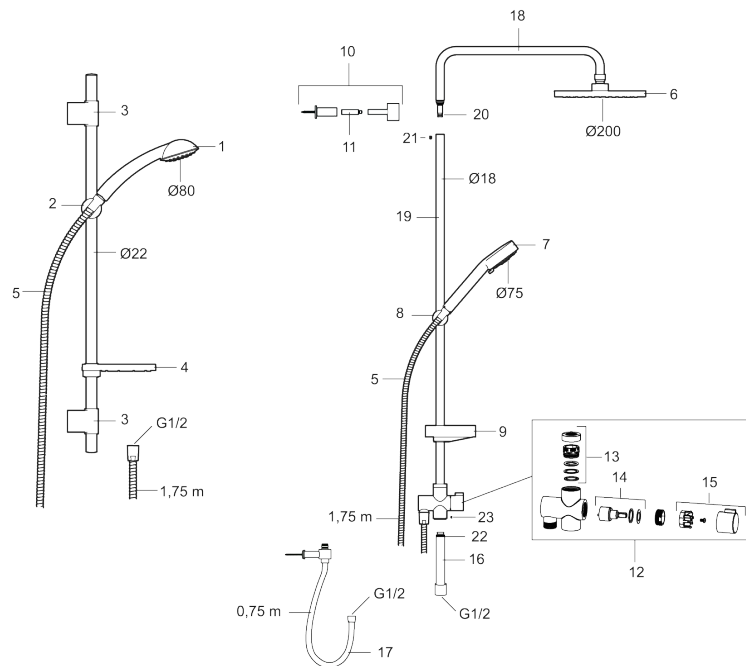

Unieke karaktereigenschappen

FMM 9000E douchesysteem

Artikelnummer: 93921000 Flow 3 bar: 7,5 l/m

Omschrijving: Chroom

- Verchromde doucheslang 1750 mm, PVC- en BPA-vrije binnenslang
- Met zeephouder
- Met anti-kalk systeem "Easy clean"
- Glijstang/Douchepijp is inkortbaar
- Aansluiting 1/2"
- Omstel met hendel wijzend naar de stromingsrichting
- Handdouche met twee sproeistanden en een omstel
- Zowel hoofd- als handdouche hebben de Eco functie 12 l/min

FMM 9000E douchesysteem

Artikelnummer: 93921000

Onderdelen lijst

NR.	ARTIKELNR.	OMSCHRIJVING
1	94750900	Handdouche
1	94753900	Handdouche 3 instelbare sproeipatronen
2	94780000	Glijstang
3	83710000	Bevestigingsclip voor glijstang
4	94790000	Zeepschaal
5	34841750	Shower hose, chrome
6	93991000	Hoofddouche
7	93840900	Handdouche
8	94671000	Bevestigingsclip glijstang
9	93441000	Zeepschaal
10	58950000	Wall bracket
11	27923500	Verlengset
12	58903000	Omstel, compleet
13	58961000	Repair kit for diverter
14	59071000	Cartridge
15	59081000	Handle
16	58920100	Verlengstuk

NR.	ARTIKELNR.	OMSCHRIJVING
17	93971000	Underkobling Converter flexi
18	58941350	Upper bar
19	58930959	Lower bar
20	37800938	O-ring 7,1 x 1,6 (2 stuks)
21	38082000	Stop screw
22	37801378	
23	38086000	Bevestigingsschroef