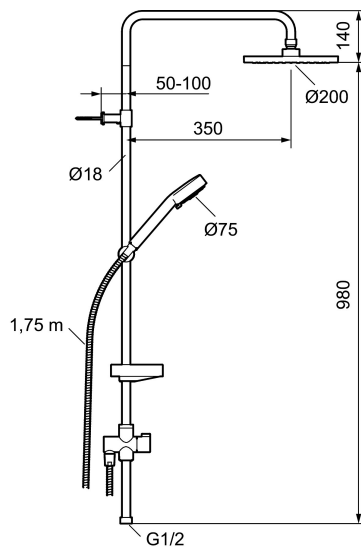

Unieke karaktereigenschappen

FMM 9000E douchesysteem

Artikelnummer: 93921000 Flow 3 bar: 7,5 l/m

Omschrijving: Chroom

- Verchromde doucheslang 1750 mm, PVC- en BPA-vrije binnenslang
- Met zeephouder
- Met anti-kalk systeem "Easy clean"
- Glijstang/Douchepijp is inkortbaar
- Aansluiting 1/2"
- Omstel met hendel wijzend naar de stromingsrichting
- Handdouche met twee sproeistanden en een omstel
- Zowel hoofd- als handdouche hebben de Eco functie 12 l/min

FMM 9000E douchesysteem

Artikelnummer: 93921000

Onderdelen lijst

NR.	ARTIKELNR.	OMSCHRIJVING
1	94750900	Handdouche
1	94753900	Handdouche 3 instelbare sproeipatronen
2	94780000	Glijstang
3	83710000	Bevestigingsclip voor glijstang
4	94790000	Zeepschaal
5	34841750	Shower hose, chrome
6	93991000	Hoofddouche
7	93840900	Handdouche
8	94671000	Bevestigingsclip glijstang
9	93441000	Zeepschaal
10	58950000	Wall bracket
11	27923500	Verlengset
12	58903000	Omstel, compleet
13	58961000	Repair kit for diverter
14	59071000	Cartridge
15	59081000	Handle
16	58920100	Verlengstuk

NR.	ARTIKELNR.	OMSCHRIJVING
17	93971000	Underkobling Converter flexi
18	58941350	Upper bar
19	58930959	Lower bar
20	37800938	O-ring 7,1 x 1,6 (2 stuks)
21	38082000	Stop screw
22	37801378	
23	38086000	Bevestigingsschroef