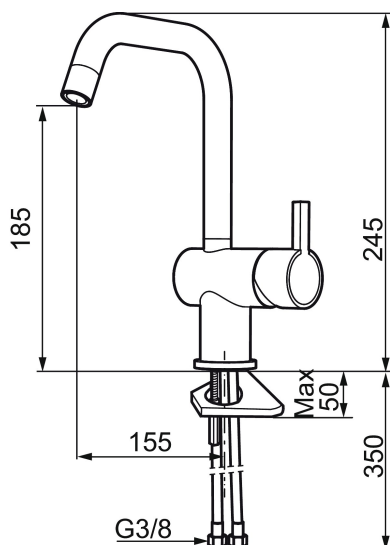

MORA REXX K7 köksblandare

Mora REXX är essensen av skandinavisk design och funktionalitet. Serien är minimalistisk och med enkelheten i fokus. Dess precision är dess innovation. När tradition och hantverk samsas med moderna tillverkningsmetoder och inspirerande formgivning, blir resultatet Mora REXX. Här i form av en vacker köksblandare med inbyggd smart funktionalitet.

Art.nr: 707120.0011 RSK: 8318184 Flöde 3 bar: 7,9 l/min

Utförande: Krom/svart

- ESS (energisparsystem)
- Keramisk tätning
- Omställbar flödesbegränsning och temperaturspär
- Eco (energi- och vattenbesparande konstantflödesstrålsamlare, 7,6 l/min vid 2–6 bar)
- Flexibla anslutningsrör i metallomspunnen Soft PEX®, lekande G3/8
- Svängbar pip 60°, 120° eller 360°
- Hålmått Ø32-35 mm