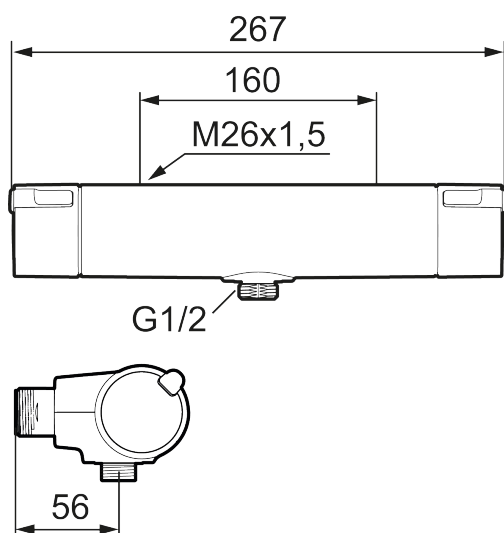

Art.nr: 331000 RSK: 8350301 Flöde 3 bar: 12,0 l/min

Utförande: Krom, 160 c/c

Unika egenskaper

Skyddsmodul 

- Duschanslutning ned
- Tryckbalanserad termostatinsats
- Säkerhetsspärr 38°
- Eco-stopp
- Lead Free (blyfri)
- Återströmningskydd enligt EU-standard SS-EN 1717