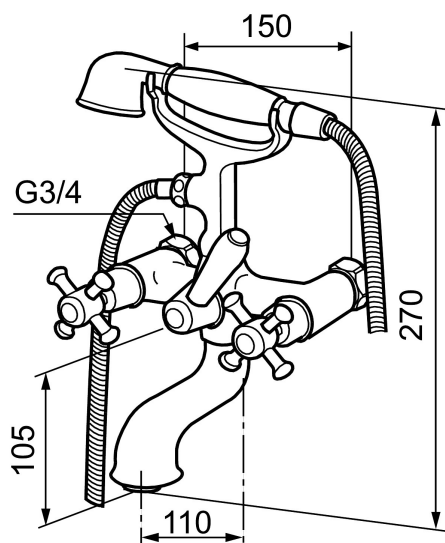

Unikke egenskaber

Togrebsarmatur, Mora Classic

Mora Classic er en eksklusiv vandhaneserie, der genopliver de gamle designidealer med de runde og kraftige former. Alle dele er fremstillet i metal, i ægte Morakvalitet. Mora Classic karbatteri giver dig, ud over komfort og tryghed, den detalje, der skaber helheden i dit badeværelse. Keramisk tætning er standard. Moderne teknik i klassisk udformning, når den er bedst.

Artikel-nummer: 700624.0065 VVS: 726437590

Beskrivelse: Krom/guld

- Væghængt til kar og bruser.
- Med slange, håndbruser, fast tud og omskifter.
- 100 mm fremspring.
- 150-153 c/c.

PRODUKTBESKRIVELSE

Togrebsarmatur, Mora Classic

Mora Classic er en eksklusiv vandhaneserie, der genopliver de gamle designidealer med de runde og kraftige former. Alle dele er fremstillet i metal, i ægte Morakvalitet. Mora Classic karbatteri giver dig, ud over komfort og tryghed, den detalje, der skaber helheden i dit badeværelse. Keramisk tætning er standard. Moderne teknik i klassisk udformning, når den er bedst.

Artikel-nummer:

VVS: 726437590

700624.0065

Reservedelsliste

NR.	ART.NO	VVS	BESKRIVELSE
1	130802.AE	738647504	Håndbruser
2	139835.AE	745149104	Bruseslange 1750 mm, krom
3	S600075		Overgangsnippel , G1/2i - G1/2u
4	708141.AE	745149018	Greb til omskifter
5	708143.AE	745149020	Stempel til omskifter
6	708142.AE	745149019	Omskifter
7	708339		Kartud
8	131328.AE		Perlator M28 udv., til kartud, krom
9	640000.AE	737881514	Overgang G1/2 udv. - G3/4 indv.
10	708147.AE	745149011	Topstykke
11	708137.AE	745149017	Greb, komplet med skrue og dækbrik(VV+KV)
12	719109.AE	745149001	Topstykke uden greb
13	130804.AE	745149016	Vægholder for håndbruser
14	708135.AE	745149015	Skrue og dækbrik (VV+KV), krom
14	708135.65AE		Skrue og dækbrik (VV+KV), guld