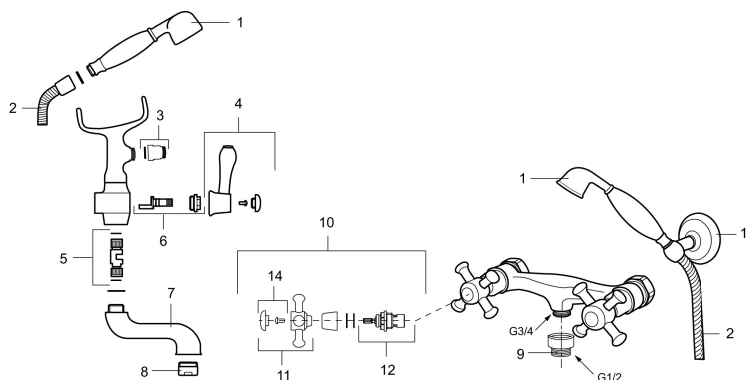

Unikke egenskaber

Togrebsarmatur, Mora Classic

Mora Classic er en eksklusiv vandhaneserie, der genopliver de gamle designidealer med de runde og kraftige former. Alle dele er fremstillet i metal, i ægte Morakvalitet. Mora Classic karbatteri giver dig, ud over komfort og tryghed, den detalje, der skaber helheden i dit badeværelse. Keramisk tætning er standard. Moderne teknik i klassisk udformning, når den er bedst.

Artikel-nummer: 700624.0065 VVS: 726437590

Beskrivelse: Krom/guld

- Væghængt til kar og bruser.
- Med slange, håndbruser, fast tud og omskifter.
- 100 mm fremspring.
- 150-153 c/c.

PRODUKTBESKRIVELSE

Togrebsarmatur, Mora Classic

Mora Classic er en eksklusiv vandhaneserie, der genopliver de gamle designidealer med de runde og kraftige former. Alle dele er fremstillet i metal, i ægte Morakvalitet. Mora Classic karbatteri giver dig, ud over komfort og tryghed, den detalje, der skaber helheden i dit badeværelse. Keramisk tætning er standard. Moderne teknik i klassisk udformning, når den er bedst.

Artikel-nummer:

VVS: 726437590

700624.0065

Reservedelsliste

NR.	ART.NO	VVS	BESKRIVELSE
1	130802.AE	738647504	Håndbruser
2	139835.AE	745149104	Bruseslange 1750 mm, krom
3	S600075		Overgangsnippel , G1/2i - G1/2u
4	708141.AE	745149018	Greb til omskifter
5	708143.AE	745149020	Stempel til omskifter
6	708142.AE	745149019	Omskifter
7	708339		Kartud
8	131328.AE		Perlator M28 udv., til kartud, krom
9	640000.AE	737881514	Overgang G1/2 udv. - G3/4 indv.
10	708147.AE	745149011	Topstykke
11	708137.AE	745149017	Greb, komplet med skrue og dækbrik(VV+KV)
12	719109.AE	745149001	Topstykke uden greb
13	130804.AE	745149016	Vægholder for håndbruser
14	708135.AE	745149015	Skrue og dækbrik (VV+KV), krom
14	708135.65AE		Skrue og dækbrik (VV+KV), guld