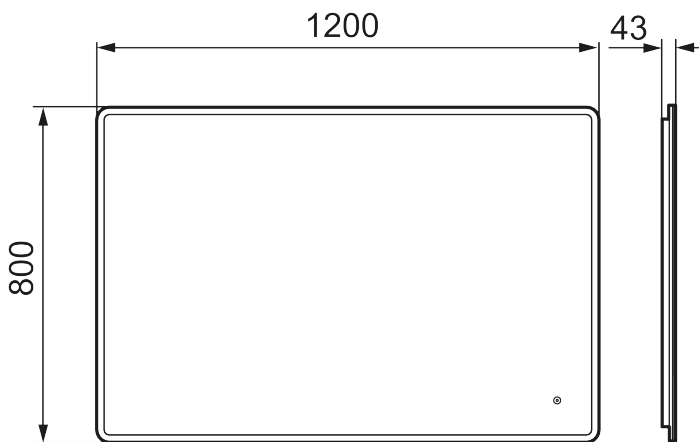

Ainutlaatuiset ominaisuudet

MORA CARA I, peili

Caran muotoilu on saman tapainen kuin Solo I -peilimme. Kosketuksella ohjattava LED-kehys on peiliä kehystävän valkoisen akryylin takana. Tilan tunnelmaa voi tehostaa säätämällä Caran valon kirkkautta ja värisävyä.

Kuvaus: 1200 x 800 mm

- Valaistu kehys
- Energiatehokas LED-valo
- Kupariton lasi, jossa on turvakalvo
- Huurtumisen estotoiminto
- Valo päälle/pois koskettamalla
- Säädettävä valon lämpötila: 2 700–6 400 K
- IP 44 -sertifikaatti, CE-merkintä
- Etäisyys seinästä: 43 mm