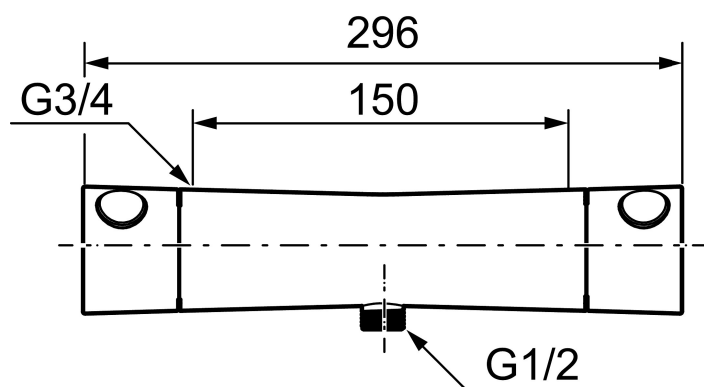

## MORA ONE duschblandare

Mora One är en serie blandare som på ett stillsamt och elegant sätt berättar om användbarhet, skönhet och hållbarhet. Mora One hämtar inspiration från Mora Armators 90-åriga historia men är designad för ett modernt hem. Thomas Sandell, arkitekt och designer, har i utvecklandet av Mora One bland annat inspirerats av en klassisk gårdspump. Mora One har i likhet med gårdspumpen en konisk kropp och skarpa övergångar till de plana ytorna. Mora One har avancerad och beprövad teknik. Blandarna bidrar till en mer hållbar värld genom att spara så mycket vatten och energi som möjligt utan att tumma på komforten.

Art.nr: 261100 RSK: 8351098

Utförande: Krom, 150 c/c

### Unika egenskaper

Skyddsmodul 

- **OBS! 150 c/c**
- Duschanslutning ned
- Tryckbalanserad termostatsats
- Säkerhetsspärr 38°
- Eco-stopp
- Utspång med väggbricka 80 mm
- Ansl. inv. G3/4
- Återströmningsskydd enligt EU-standard SS-EN 1717