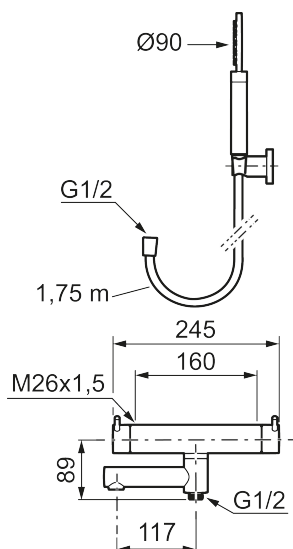

Utförande: Mattgrå, 160 c/c

Unika egenskaper

Skyddsmodul **EB**

- Med handdusch, upphängare och metallomspunnen slang 1750 mm, PVC- och BPA-fri innerslang
- Utloppspip med inbyggd omkastare
- Tryckbalanserad termostatsinsats
- Säkerhets spärr 38°
- Eco-stopp
- Piputsprång med väggbricka 173 mm
- Återströmningsskydd enligt EU-standard SS-EN 1717

Reservdelstlista

NR.	ART.NR	RSK	BESKRIVNING
1	209575	8275496	Handdusch, krom
1	209575.12	8275497	Handdusch, mattsvart
1	209575.22	8275498	Handdusch, mattvit
1	209575.44	8275499	Handdusch, mattgrå
1	209575.60	8275500	Handdusch, polerad mässing PVD
1	209575.62	8275501	Handdusch, borstad mässing PVD
2	131170.AE	8251927	Metallomspunnen duschslang 1750 mm, krom