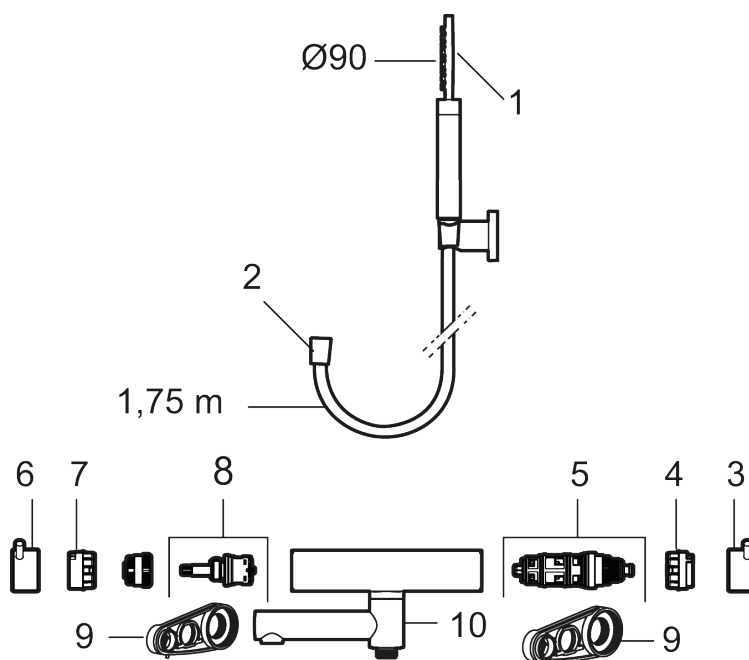

PRODUKTBESKRIVNING

MORA INXX II badkarsblandare

Med en tålig mattgrå nyans och handduschen stora, runda munstycke skapar blandaren en estetisk känsla, samtidigt som den ger förutsättningarna för ett vilsamt bad. INXX II är serien som erbjuder en vattenupplevelse i världsklass i form av en jämn temperatur, hög komfort och ett starkt skydd mot skällning. Blandaren är testad och godkänd utifrån de byggregler som finns och är energieffektiv, vilket innebär att den ger en lägre vatten- och energiförbrukning utan att ge avkall på komforten.

Om serien

INXX II är en elegant och tidlös serie i en palett av noga utvalda nyanser. Kombinationen av hög kvalitet, sober design och skön komfort gör den till den ultimata serien.

Art.nr: 270000.44

RSK: 8362156

Reservdelstlista

NR.	ART.NR	RSK	BESKRIVNING
1	209575	8275496	Handdusch, krom
1	209575.12	8275497	Handdusch, mattsvart
1	209575.22	8275498	Handdusch, mattvit
1	209575.44	8275499	Handdusch, mattgrå
1	209575.60	8275500	Handdusch, polerad mässing PVD
1	209575.62	8275501	Handdusch, borstad mässing PVD
2	131170.AE	8251927	Metallomspunnen duschslang 1750 mm, krom