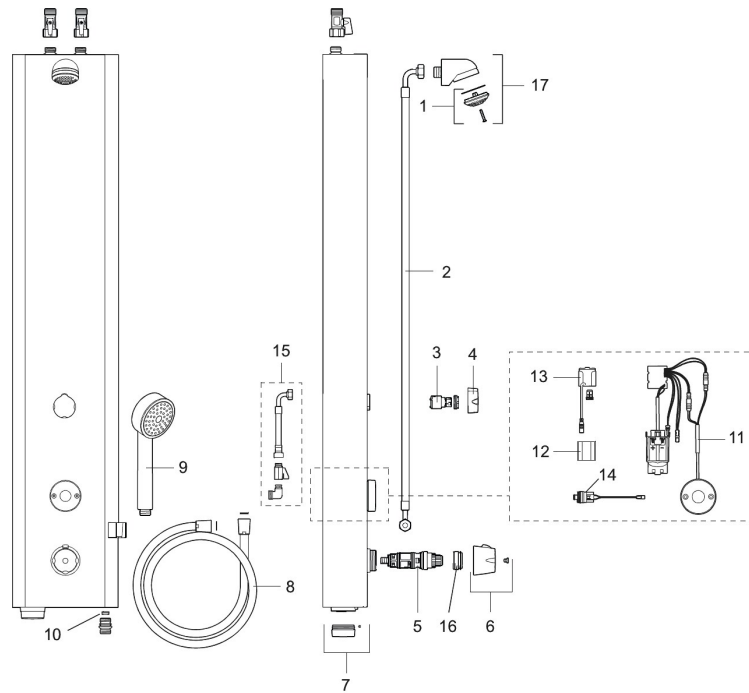

Unique characteristics

Backflow protection unit type

MORA tronic Duschpaneel WMS, mit Thermostاتفunktion, Anschluss von oben

Artikel-Nr.: 720177

Ausführung: Netzanschluss

- Thermostاتفunktion mit einstellbarer Temperatur
- Ausführung in Edelstahl
- Legionellenschutz durch frei programmierbare Hygienespülung und thermische Desinfektion (Legiosafe)
- Einfache und komfortable Programmierung von Spülzeiten über PC/Tablet. Erfordert USB Funk-Modul (729482) + Betriebssystem Win10
- Digitale Heißwassersperre: Automatische Verriegelung des Magnetventils bei Überschreiten definierter Maximaltemperatur an der Zapfstelle
- Programmierbarer IR-Starttaster.
- Durchflussbegrenzer 9 l/min
- Strahlwinkel +/- 5°
- Reinigungsabschaltung mit Magnet
- Schutzklasse: IP67
- Eigensicher nach DIN EN 1717
- Zertifiziert nach DIN EN 15091
- Für den Netzbetrieb ist zusätzlich die Spannungsverteilerbox Nr. S600149 erforderlich.

PRODUCT DESCRIPTION

MORA tronic Duschpaneel
WMS, mit Thermostاتفunktion,
Anschluss von oben

Artikel-Nr.: 720177

Ersatzteilliste

NO.	ART.NR	AUSFÜHRUNG
1	729303.AE	Einsatz Duschkopf kompl.
2	729512.AE	Anschlussschlauch 0,7 m
3	409417.AA	Einsatz für Umsteller
4	729509.AE	Handrad für Umsteller
5	409419.AE	Thermostatkartusche, incl. Servicewerkzeug
6	S600222	Temperaturhandrad, kompl.
7	729459.AE	Batteriegehäuse, schwarz
8	139835.AE	Duschschlauch 1750 mm, chrom
9	130361	Handdusche zu Set S5
10	729514.AE	Durchflussbegrenzer, konstanter Durchfluss 6 l/min bei 200–600 kPa
10	729511.AE	Durchflussbegrenzer, konstanter Durchfluss 9 l/min bei 200–600 kPa
10	729515.AE	Durchflussbegrenzer, konstanter Durchfluss 12 l/min bei 200–600 kPa
11	729465.AE	Electronic Einheit

NO.	ART.NR	AUSFÜHRUNG
12	S600135	Batterie 6V
13	S600132	Spannungswandler
14	729510.AE	Magnetventil
15	729513.AE	Anschlussset, Anschluss nach hinten
16	409364.AE	Anschlagring max. 42°
17	S600025	Duschkopf, kompl.