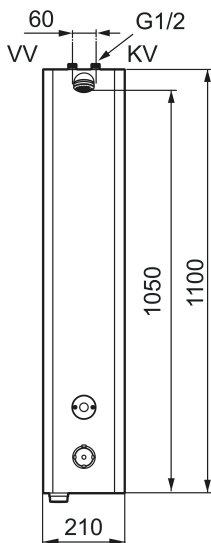

Unique characteristics

Backflow protection unit type

MORA tronic Duschpaneel WMS, mit Thermostاتفunktion, Anschluss von oben

Artikel-Nr.: 720177

Ausführung: Netzanschluss

- Thermostاتفunktion mit einstellbarer Temperatur
- Ausführung in Edelstahl
- Legionellenschutz durch frei programmierbare Hygienespülung und thermische Desinfektion (Legiosafe)
- Einfache und komfortable Programmierung von Spülzeiten über PC/Tablet. Erfordert USB Funk-Modul (729482) + Betriebssystem Win10
- Digitale Heißwassersperre: Automatische Verriegelung des Magnetventils bei Überschreiten definierter Maximaltemperatur an der Zapfstelle
- Programmierbarer IR-Starttaster.
- Durchflussbegrenzer 9 l/min
- Strahlwinkel +/- 5°
- Reinigungsabschaltung mit Magnet
- Schutzklasse: IP67
- Eigensicher nach DIN EN 1717
- Zertifiziert nach DIN EN 15091
- Für den Netzbetrieb ist zusätzlich die Spannungsverteilerbox Nr. S600149 erforderlich.

PRODUCT DESCRIPTION

MORA tronic Duschpaneel
WMS, mit Thermostاتفunktion,
Anschluss von oben

Artikel-Nr.: 720177

Ersatzteilliste

NO.	ART.NR	AUSFÜHRUNG
1	729303.AE	Einsatz Duschkopf kompl.
2	729512.AE	Anschlussschlauch 0,7 m
3	409417.AA	Einsatz für Umsteller
4	729509.AE	Handrad für Umsteller
5	409419.AE	Thermostatkartusche, incl. Servicewerkzeug
6	S600222	Temperaturhandrad, kompl.
7	729459.AE	Batteriegehäuse, schwarz
8	139835.AE	Duschschlauch 1750 mm, chrom
9	130361	Handdusche zu Set S5
10	729514.AE	Durchflussbegrenzer, konstanter Durchfluss 6 l/min bei 200–600 kPa
10	729511.AE	Durchflussbegrenzer, konstanter Durchfluss 9 l/min bei 200–600 kPa
10	729515.AE	Durchflussbegrenzer, konstanter Durchfluss 12 l/min bei 200–600 kPa
11	729465.AE	Electronic Einheit

NO.	ART.NR	AUSFÜHRUNG
12	S600135	Batterie 6V
13	S600132	Spannungswandler
14	729510.AE	Magnetventil
15	729513.AE	Anschlussset, Anschluss nach hinten
16	409364.AE	Anschlagring max. 42°
17	S600025	Duschkopf, kompl.