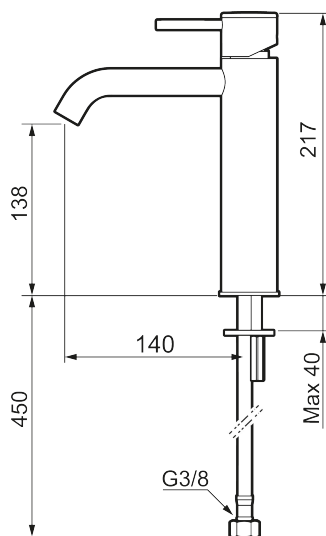

Unika egenskaper

Skyddsmodul AA

INXX II soft, medium tvättställsblandare

INXX II tvättställsblandare finns i tre olika höjder där medium är en mellanhög blandare som passar till större handfat. Med en tålig mattsvart nyans och tvättställsblandarens stilrena form, höjer INXX II soft badrummets komfort och ger en känsla av kvalitet och elegans. Blandaren är testad och godkänd utifrån de byggregler som finns och är energieffektiv, vilket innebär att den ger en lägre vatten- och energiförbrukning utan att ge avkall på komforten. Bottenventil finns som tillbehör i samma nyans.

Utförande: Mattsvart

- Keramisk tätning
- Omställbar flödesbegränsning och temperaturspär
- Flexibla anslutningsrör i metallomspunnen Soft PEX[®], lekande G3/8
- Hålmått Ø34-37 mm