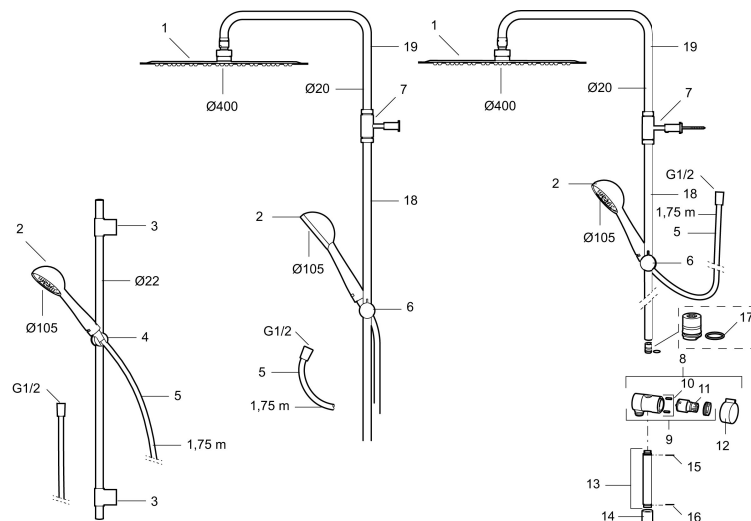

Unika egenskaper

MORA ONE shower kit

Art.nr: 261600 RSK: 8282832

Utförande: Krom, 150 c/c

Består av:

MORA ONE duschblandare (art.nr. 261000):

- Tryckbalanserad termostatsats
- Säkerhetspär 38°
- Eco-stopp
- Återströmningsskydd enligt EU-standard SS-EN 1717

MORA ONE duschanordning (art.nr. 130340):

- Metallomspunnen slang 1750 mm, PVC- och BPA-fri innerslang
- Med variabelt c/c-mått för befintliga skruvhål
- Med antikalksystem "Easy-Clean"
- Konstantflöde 7,5 l/min vid 2–6 bar

Reservdelista

NR.	ART.NR	RSK	BESKRIVNING
1	209566	8237323	Taksil 400 mm
2	130349	8275276	Handdusch
3	409435.AE		Väggfäste
4	130363.AE	8762730	Gliddel
5	131170.AE	8251927	Metallomspunnen duschslang 1750 mm, krom
6	139901.AA	8762736	Gliddel, krom
7	409590.AE	8221731	Duschrörsklammer, krom
8	409422	8541659	Duschkastare, komplett
9	409430.AE	8541683	Duschkastare (utan ratt)
10	139812.AE	8295323	Stoppskruv M5x20
11	409417.AA	8541628	Insats Mora shower system, butiksförpackad
12	409443.AE	8295326	Vred till omkastare
13	209549.AE	8180946	Anslutningsrör
14	209291.AE	8295321	Övergångsnippel G1/2 - M18x1
15	309246.AE	8295312	O-ring (13,1 x 1,6)
16	609029.AE	8295315	O-ring (16,1 x 1,6)
17	639173.AE	8295314	O-ring (15,1 x 1,6), 2 st
18	209648.AE	8217836	Underrör, krom
19	209650.AE	8217835	Övrrör