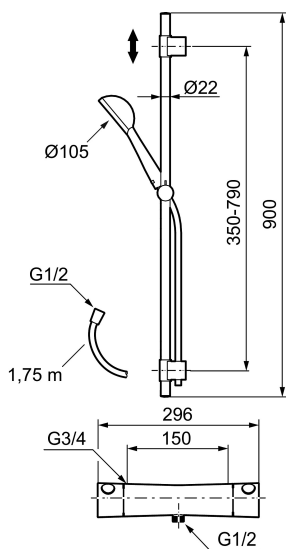

Unika egenskaper

MORA ONE shower kit

Art.nr: 261600 RSK: 8282832

Utförande: Krom, 150 c/c

Består av:

MORA ONE duschblandare (art.nr. 261000):

- Tryckbalanserad termostatsats
- Säkerhetspär 38°
- Eco-stopp
- Återströmningsskydd enligt EU-standard SS-EN 1717

MORA ONE duschanordning (art.nr. 130340):

- Metallomspunnen slang 1750 mm, PVC- och BPA-fri innerslang
- Med variabelt c/c-mått för befintliga skruvhål
- Med antikalksystem "Easy-Clean"
- Konstantflöde 7,5 l/min vid 2–6 bar

Reservdelista

NR.	ART.NR	RSK	BESKRIVNING
1	209566	8237323	Taksil 400 mm
2	130349	8275276	Handdusch
3	409435.AE		Väggfäste
4	130363.AE	8762730	Gliddel
5	131170.AE	8251927	Metallomspunnen duschslang 1750 mm, krom
6	139901.AA	8762736	Gliddel, krom
7	409590.AE	8221731	Duschrörsklammer, krom
8	409422	8541659	Duschkastare, komplett
9	409430.AE	8541683	Duschkastare (utan ratt)
10	139812.AE	8295323	Stoppskruv M5x20
11	409417.AA	8541628	Insats Mora shower system, butiksförpackad
12	409443.AE	8295326	Vred till omkastare
13	209549.AE	8180946	Anslutningsrör
14	209291.AE	8295321	Övergångsnippel G1/2 - M18x1
15	309246.AE	8295312	O-ring (13,1 x 1,6)
16	609029.AE	8295315	O-ring (16,1 x 1,6)
17	639173.AE	8295314	O-ring (15,1 x 1,6), 2 st
18	209648.AE	8217836	Underrör, krom
19	209650.AE	8217835	Övrrör