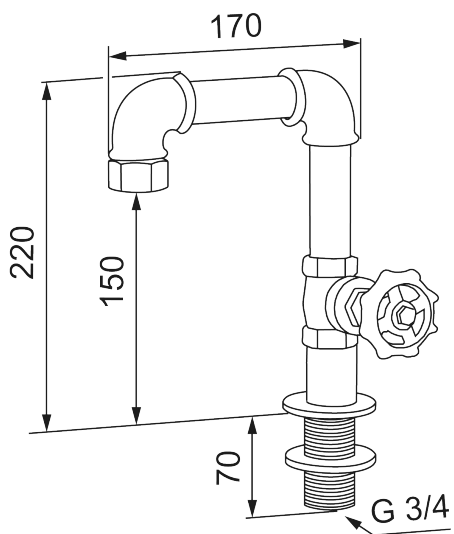

Unikke egenskaber

Mora Garden udendørsvandhane vask

Industrielt og rustikt håndvaskarmatur i en sort nuance. Armaturet er let at tilslutte til haveslangen og matcher udendørsbruserens lækre design. Det håndlavede håndvaskarmatur består af sammenføjede rørdele og er udviklet af Mora-designeren Johan Lindberg. Armaturet har et rustikt og stilrent udseende og fuldender den rå stil på det udendørs badeværelse.

Artikel-nummer: 400004 VVS: 743401101

Beskrivelse: Sort

- For bordplader maks. 50 mm.
- Tilsluttes til haveslangen med en slangekobling på G3/4" (ikke inkluderet).
- Hulmål Ø27-42 mm.