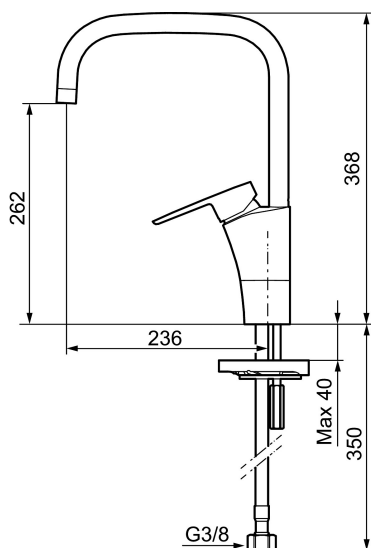

Mora Cera K7 Keittiöhana

Keittiöstä on tullut seurustelutila ja luovuuden tyyssija koko perheelle. Modernin keittiöhanaan täytyy näyttää hyvältä, toimia virheettömästi ja lisäksi edistää hyvää hygieniaa ja turvallisuutta. Siksi Mora Cera tarjoaa sitä, mitä keittiöön halutaan. Huolenpitoa ja laatuaita.

Tuote-nro: 242051 **LVI:** 6258326

Kuvaus: Kromattu, Soft PEX 3/8" liitäntä

- ESS-energiansäästötoiminto
- Keraaminen säätökasetti: pitkä käyttöikä ja pehmeä sulkeutuminen, joka estää paineiskut ja putkien paukkumiset
- Lämpötilan- ja vesimäärän esisääto
- Eco-poresuutin
- Joustavat Soft PEX®-liitosletkut
- Juoksuputken rajoitus valittavissa 60°, 85°, 110° tai 360°
- Asennusreikä Ø32-37 mm
- Ääniluokka 1