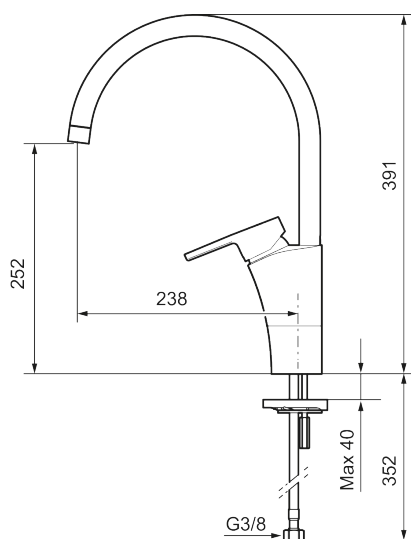

Ainutlaatuiset ominaisuudet

MORA MMIX II soft keittiöhana

MMIX II soft -hanan muotoilun tunnistaa aaltoilevasta muotokielestä, joka välittää ajattoman ja yhtenäisen tyylin.

Tuote-nro: 332101.LD4 **LVI:** 6261280 **Flow 3 bar:** 4,8 l/m

Kuvaus: Kromattu, LEED/BREEAM-mukautettu

- Keraaminen säätökasetti: pitkä käyttöikä ja tiivis pehmeä sulkeutuminen, joka estää paineiskut ja putkien paukkumiset.
- ESS-energiänsäästötoiminto
- Juoksuputken rajoitus valittavissa 60°, 85°, 110° tai 360°
- Joustavat Soft PEX®- liitosletkut 3/8" liitosmutterilla
- Vesimäärän ja lämpötilan esisäättö
- Lead Free, lyijyttömät materiaalit
- Ääniluokka 1
- Asennusreikä: Ø34-37 mm