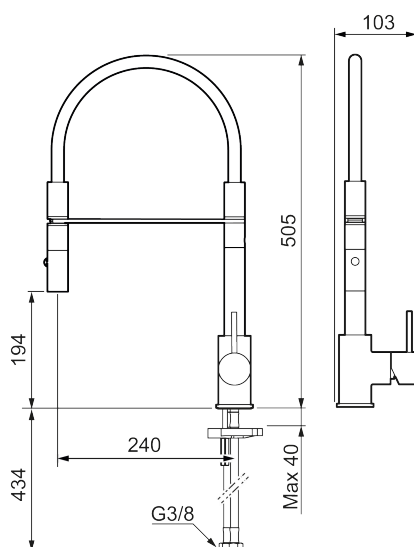

- Til køkkenvask.
- Spulerbruser med to forskellige vandstrålemuligheder.
- Med høj svingtud 60°, 85°, 110° eller 360°.
- 240 mm fremspring.
- Keramisk kartusche.
- Indbygget temperatur- og flowbegrænsner.
- Eco (Energi- og vandbesparende konstantvandstrømsperlator 6 l/min) ved 2-6 bar.
- Flexible tilslutningsslanger.
- Kontraventiler.
- Hulmål Ø34-37 mm.