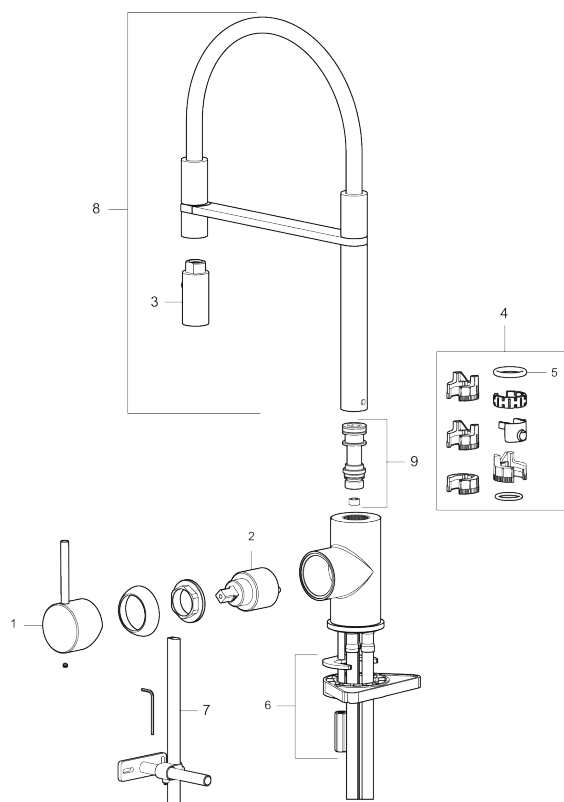

PRODUKTBESKRIVELSE

MORA INXX II Miniprofi

I en slidstærk, mathvid overflader og sit moderne udtryk er INXX II miniprofi et iøjnefaldende og højt armatur, der passer perfekt i et åbent køkkenmiljø. Armaturet er testet og godkendt ud fra det gældende bygningsreglement og er energieffektivt, hvilket indebærer, at det giver et lavere vand- og energiforbrug uden at gå på kompromis med komforten.

Om serien

INXX II er en elegant og tidløs serie i en palet af nøje udvalgte overflader. Kombinationen af høj kvalitet, stilfuldt design og vidunderlig komfort gør den til den ypperligste serie.

Artikel-nummer:
272081.22CA

VVS: 716266110

Reservedelsliste

NR.	ART.NO	BESKRIVELSE
1	409700.AE	Greb komplet, krom
1	409700.12AE	Greb komplet, matsort
1	409700.22AE	Greb komplet, mathvid
1	409700.44AE	Greb komplet, matgrå
1	409700.60AE	Greb komplet, poleret messing PVD