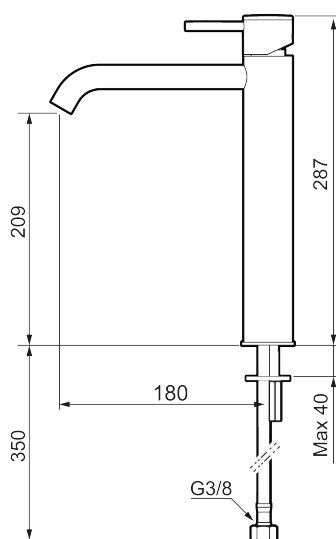

## INXX II soft, high tvättställsblandare

INXX II tvättställsblandare finns i tre olika höjder där high är en hög blandare anpassad för en skålformad bänkmonterad ho. Med en kromad hållbar nyans och tvättställsblandarens stilrena form, höjer INXX II soft badrummets komfort och ger en känsla av kvalitet och elegans. Blandaren är testad och godkänd utifrån de byggregler som finns och är energieffektiv, vilket innebär att den ger en lägre vatten- och energiförbrukning utan att ge avkall på komforten. Bottenventil finns som tillbehör i samma nyans.

Utförande: Krom

- Keramisk tätning
- Omställbar flödesbegränsning och temperaturspär
- Flexibla anslutningsrör i metallomspunnen Soft PEX<sup>®</sup>, lekande G3/8
- Hålmått Ø34-37 mm