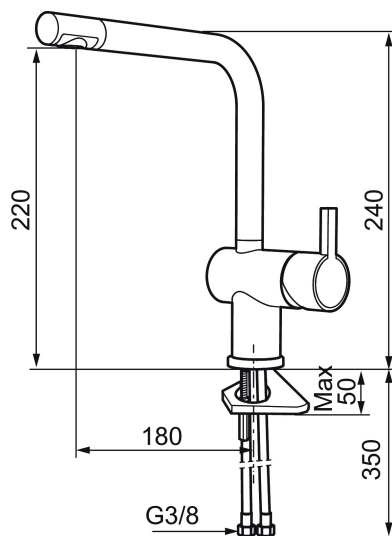

MORA REXX K6 köksblandare

Mora REXX är essensen av skandinavisk design och funktionalitet. Serien är minimalistisk och med enkelheten i fokus. Dess precision är dess innovation. När tradition och hantverk samsas med moderna tillverkningsmetoder och inspirerande formgivning, blir resultatet Mora REXX. Här i form av en vacker köksblandare med inbyggd smart funktionalitet.

Art.nr: 707110 RSK: 8318181 Flöde 3 bar: 8,1 l/min

Utförande: Krom

Unika egenskaper

Skyddsmodul 

- ESS (energisparsystem)
- Keramisk tätning
- Omställbar flödesbegränsning och temperaturspär
- Eco (energi- och vattenbesparande konstantflödesstrålsamlare, 7,6 l/min vid 2–6 bar)
- Flexibla anslutningsrör i metallomspunnen Soft PEX[®], lekande G3/8
- Svängbar pip 60°, 120° eller 360°
- Hålmått Ø32-35 mm