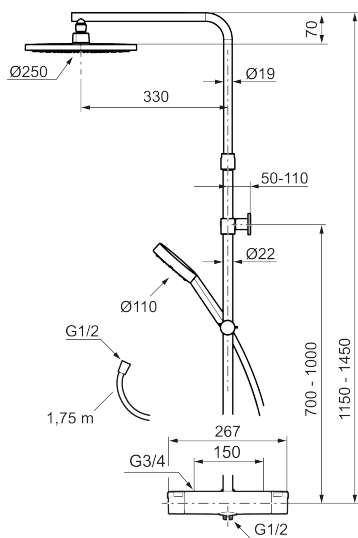

MMIX II shower system kit

Vårt klassiska shower system kit MMIX har fått en rakare form och ett djärvare uttryck med generösa proportioner. Även insidan har fått en uppgradering i form av en förbättrad termostat som inte bara ger bästa tänkbara energieffektivitet, utan även en duschupplevelse i högsta klass.

Art.nr: 331900 RSK: 8283436 Flöde 3 bar: 7,6 l/min
Utförande: Krom, 150 c/c

Består av:

MORA MMIX II duschblandare:

- Tryckbalanserad termostatinsats
- Med reversibelt överstycke
- Säkerhetsspärr 38°
- Eco-stopp
- Lead Free (blyfri)
- Återströmningsskydd enligt EU-standard SS-EN 1717

MORA MMIX II Shower System:

- Metallomspunnen slang 1750 mm, PVC- och BPA-fri innerslang
- Med antikalksystemet "Easy-Clean"
- Väggfäste fritt justerbart i höjdlid, 700–1000 mm från anslutning och 50–110 mm utsprång från vägg, 2x20 mm distanser medföljer, med väggtätning, dold rörskarv