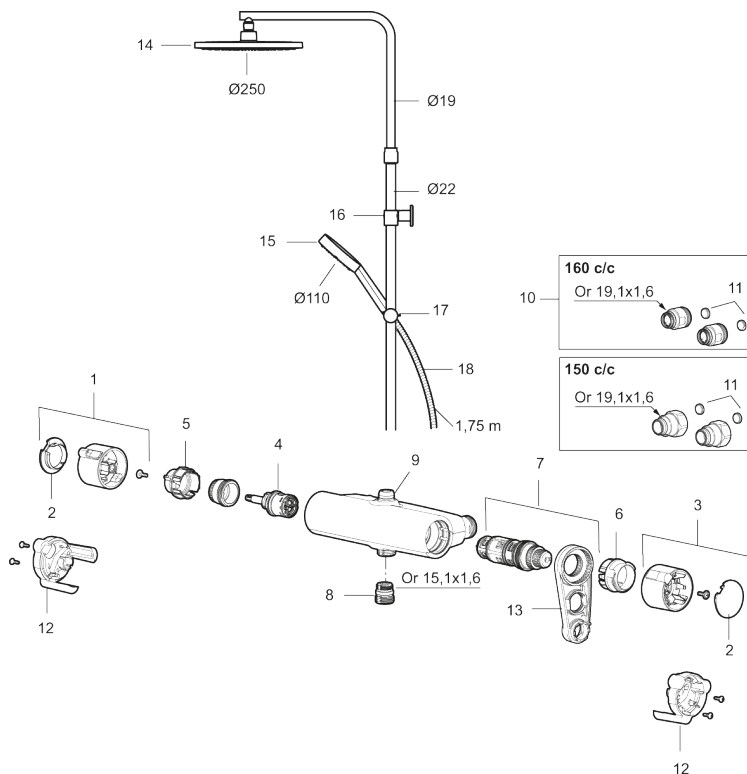

Art.nr: 331900 RSK: 8283436 Flöde 3 bar: 7,6 l/min
Utförande: Krom, 150 c/c

Består av:

MORA MMIX II duschblandare:

- Tryckbalanserad termostatinsats
- Med reversibelt överstycke
- Säkerhetsspärr 38°
- Eco-stopp
- Lead Free (blyfri)
- Återströmningsskydd enligt EU-standard SS-EN 1717

MORA MMIX II Shower System:

- Metallomspunnen slang 1750 mm, PVC- och BPA-fri innerslang
- Med antikalksystemet "Easy-Clean"
- Väggfäste fritt justerbart i höjdlid, 700–1000 mm från anslutning och 50–110 mm utsprång från vägg, 2x20 mm distanser medföljer, med väggtätning, dold rörskarv

Art.nr: 331900

RSK: 8283436

Reservdelslista

NR.	ART.NR	RSK	BESKRIVNING
1	S600191	8397017	Mängdvred, komplett, krom
2	S600192	8397019	Täcklock, krom, 2-pack
3	S600190	8397018	Temperaturvred, komplett, krom
4	S600020	8441462	Keramiskt överstycke, med serviceverktyg (duschblandare)
4	S600269	8387232	Keramiskt överstycke, utan serviceverktyg (duschblandare)
5	S600117	8439714	Stoppring, reversibelt
6	S600087	8439711	Skållningsskyddsring
7	S600084	8439709	Termostatsinsats, komplett med serviceverktyg
7	S600271	8397030	Termostatsinsats, utan serviceverktyg
8	S600088	8439712	Nippel M18x1-G1/2 (duschblandare)
9	S600112	8920116	Utloppsnippel M18x1

NR.	ART.NR	RSK	BESKRIVNING
9	S600265		Utloppsnyppel M18x1, med flödesbegränsare 9 l/min
10	409361.AE	8228492	Anslutningsnyppel (160 c/c)
11	409359.AA	8345172	Filtersats för anslutningskoppling, butiksförpackad
12	S600193	8397020	Care-vingar, svart, 2-pack
13	S600298	3870203	Serviceverktyg
14	S600196	8237572	Taksil, krom
15	S600195	8233058	Handdusch, krom
16	S600094	8221921	Väggfäste, krom
17	S600246	8239619	Gliddel, krom
18	S600109	8252036	Duschslang, 1,75 m, krom