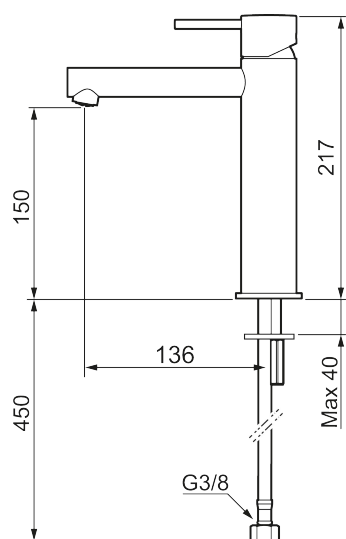

Unike funksjoner

Tilbakeslagssikring

MORA INXX II sharp, medium servantbatteri

INXX II servantkran finnes i tre ulike høyder der medium er en mellomhøy kran som passer til større håndfat. Med en holdbar matthvit nyanse og servantkranens rette karakter med lang tut og lutende munnstykke – gjør INXX II sharp både pen og bekvem å bruke. Blandebatteriet er testet og godkjent ut fra gjeldende byggeregler og det er energieffektivt, noe som innebærer at man får et lavere vann- og energiforbruk uten å gi avkall på komforten. Bunnventil finnes som tilbehør i samme nyanse.

- Vannmengdebegrenser og temperatursperre
- Fleksible Soft PEX®-rør med 3/8" mutter

PRODUKTBESKRIVNING

MORA INXX II sharp, medium servantbatteri

INXX II servantkran finnes i tre ulike høyder der medium er en mellomhøy kran som passer til større håndfat. Med en holdbar matthvit nyanse og servantkranens rette karakter med lang tut og lutende munnstykke – gjør INXX II sharp både pen og bekvem å bruke. Blandebatteriet er testet og godkjent ut fra gjeldende byggeregler og det er energieffektivt, noe som innebærer at man får et lavere vann- og energiforbruk uten å gi avkall på komforten. Bunnventil finnes som tilbehør i samme nyanse.

NR.	ART. NO.	NRF-NUMMER	BESKRIVELSE
1	409701.62AE	4295011	Spak, komplett, børstet messing PVD
2	409703.AE	4295014	Innsats
3	409706.AE	4295016	Strålesamler M16,5 utv., 5 l/min ved 2–6 bar
3	S600227		Strålesamler M16,5 utv., 3 l/min ved 2–6 bar
4	209518.AE	4294311	Festedetaljer, servantbatteri
5	409708.AE		Spak med ekstra lengde 172 mm, krom
5	409708.12AE		Spak med ekstra lengde 172 mm, matt sort
5	409708.22AE		Spak med ekstra lengde 172 mm, matt hvit
5	409708.44AE		Spak med ekstra lengde 172 mm, matt grå
5	409708.60AE		Spak med ekstra lengde 172 mm, polert messing PVD
5	409708.62AE		Spak med ekstra lengde 172 mm, børstet messing PVD