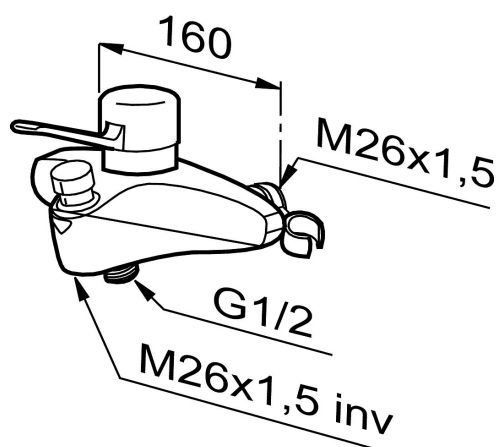

Mora Temp

Art.nr: 102308 RSK: 8117204

Utförande: Krom

- Levereras med handduschhållare Mora Ready
- Utsprång till pipinfästning med väggbricka 110 mm
- Proppat extra uttag (för kopplingsats RSK 831 83 70)
- Med dragomkastare
- Återströmningsskydd enligt EU-standard SS-EN 1717

Unika egenskaper

NR.	ART.NR	RSK	BESKRIVNING
18	131400.AE	8281495	Strålsamlarinsats, 11–15 l/min vid 3 bar