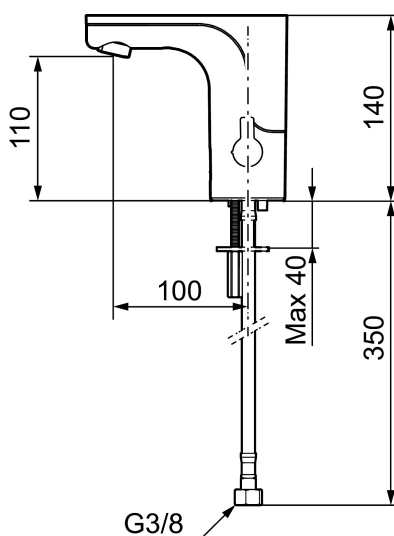

## MORA MMIX tronic, wastafelkraan met hygiënische spoeling, batterij uitvoering

**Artikelnummer:** 720080.16 **Flow 3 bar:** 5,0 l/m

**Omschrijving:** Champagne PVD, batterij uitvoering (incl. Batterij), 5 l/min bij 200–600 kPa

- Met temperatuurregelaar, na instellen van de gewenste temperatuur kan de regelaar vervangen worden door een afdekkap
- 6 verschillende programma's, 1 volledig programmeerbaar (optioneel met afstandsbediening 729480.AE)
- Vandalismebestendig kraanhuis
- Instelbare warmwaterstop
- Stroomtijdbegrenzer, voorkomt overstroming
- Schoonmaakmodus (stromingsstop gedurende 1 minuut)
- Veiligheidstype sensor, IP67
- Eco (energie- en waterbesparing constante volumestraalregelaar)
- Laag stroomverbruik – lange levensduur (batterij blijft gemiddeld 5 jaar goed)
- Kan later omgebouwd worden van batterij op netspanning of andersom
- Milieuvriendelijke materialen (loodvrij conform Drinkwaterbesluit)
- Gecertificeerd volgens DIN EN 15091

Unieke karaktereigenschappen

Type terugstroombeveiliging 

PRODUCTOMSCHRIJVING

MORA MMIX tronic,  
wastafelkraan met hygiënische  
spoeling, batterij uitvoering

Artikelnummer: 720080.16

Onderdelen lijst

NR.	ARTIKELNR.	OMSCHRIJVING
1	S600278	Electronische unit standaard
1	S600329	Electronische unit met aansluiting voor extern signaal voor cyclusspoeling
2	S600131	AC adapter
3	S600135	Batterij 6 V
4	S600277	Magneetventiel
5	729457.AE	Afdekdop
6	729456.AE	Temperatuurregelaar, chroom
6	729456.11AE	Temperatuurregelaar, zwartz PVD
6	729456.14AE	Temperatuurregelaar, koper poliert PVD
6	729456.16AE	Temperatuurregelaar, champagner PVD
6	729456.60AE	Temperatuurregelaar, messing poliert PVD
7	729458.AE	Bevestigingsset