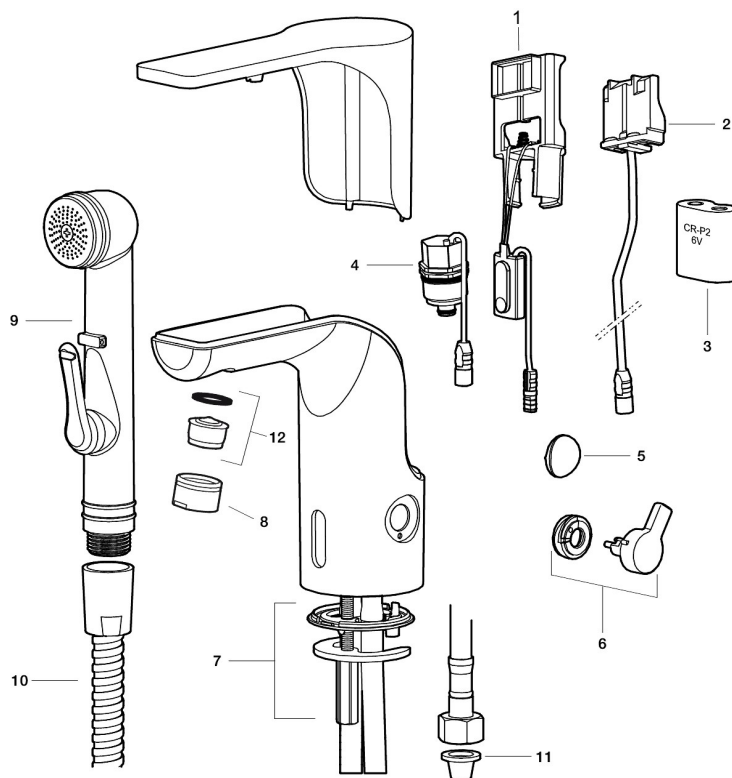

Unieke karaktereigenschappen

Type terugstroombeveiliging 

PRODUCTOMSCHRIJVING

MORA MMIX tronic,  
wastafelkraan met hygiënische  
spoeling, batterij uitvoering

Artikelnummer: 720080.16

Onderdelen lijst

NR.	ARTIKELNR.	OMSCHRIJVING
1	S600278	Electronische unit standaard
1	S600329	Electronische unit met aansluiting voor extern signaal voor cyclusspoeling
2	S600131	AC adapter
3	S600135	Batterij 6 V
4	S600277	Magneetventiel
5	729457.AE	Afdekdop
6	729456.AE	Temperatuurregelaar, chroom
6	729456.11AE	Temperatuurregelaar, zwartz PVD
6	729456.14AE	Temperatuurregelaar, koper poliert PVD
6	729456.16AE	Temperatuurregelaar, champagner PVD
6	729456.60AE	Temperatuurregelaar, messing poliert PVD
7	729458.AE	Bevestigingsset

NR.	ARTIKELNR.	OMSCHRIJVING
8	131415.AE	Behuizing M24 budr., 15 mm, chroom
8	131415.11AE	Behuizing M24 budr., 15 mm, zwart
8	131415.14AE	Behuizing M24 budr., 15 mm, koper poliert PVD
8	131415.16AE	Behuizing M24 budr., 15 mm, champagner PVD
8	131415.60AE	Behuizing M24 budr., 15 mm, messing poliert PVD
9	729485.AE	Zelfsluitende handdouche
10	S600207	Doucheslang, 1500 mm
11	129296.AE	Filterset Soft PEX 3/8 (2 stuks)
12	132205.AE	Inzet voor straalregelaar, 5 l/min at 200–600 kPa
12	S600072	Inzet voor straalregelaar, 3 l/mn at 200–600 kPa
12	S600226	Inzet voor straalregelaar, 1,7 l/mn at 200–600 kPa