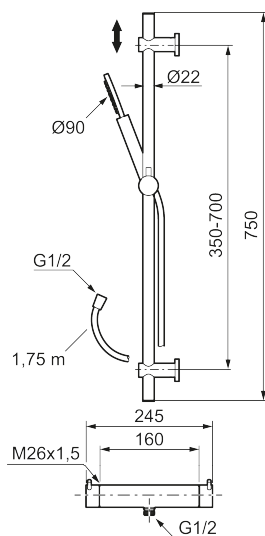

## INXX II shower kit

Art.nr: 271600.12LD6 RSK: 8283343 Flöde 3 bar: 6,0 l/min

Utförande: Mattsvart, 160 c/c, LEED/BREEAM-anpassad

**Består av:**

**MORA INXX II duschblandare:**

- Tryckbalanserad termostatinsats
- Säkerhetsspärr 38°
- Eco-stopp
- Återströmningskydd enligt EU-standard SS-EN 1717

**MORA INXX II duschanordning:**

- Metallomspunnen slang 1750 mm, PVC- och BPA-fri innerslang
- Med variabelt c/c-mått för befintliga skruvhål
- Med antikalksystem "Easy-Clean"
- Konstantflöde 6 l/min vid 2–6 bar