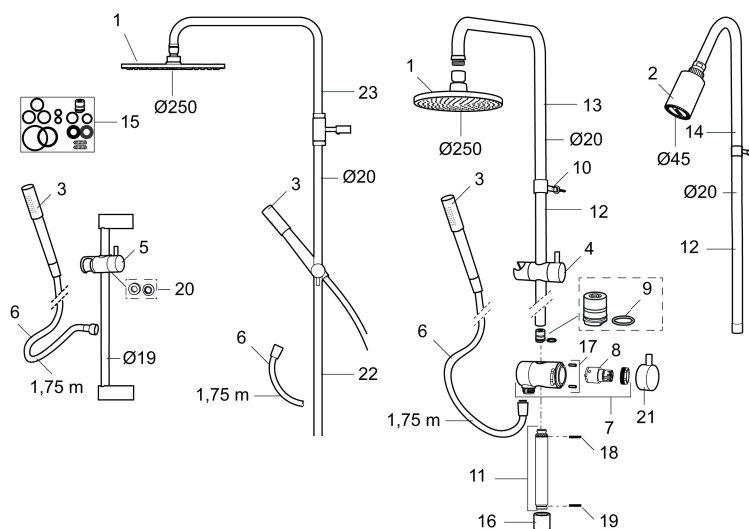

Unike funksjoner

MORA INXX S5 shower system

Mora Inxx Shower system får formelig hverdagens stress og kav til å renne av deg. Med sine rene og stramme linjer forener den form og funksjon på en kompromissløs måte. Den store takdusjen på hele 250 mm sprer vannet sjenerøst over kroppen og formidler en gedigen følelse – som består. Antikalksystemet gjør at du ikke behøver å bekymre deg over munnstykker som tilstoppes av kalk.

Art.no.: 130008 NRF-nummer: 4294164

Utførende: Krom

- Dusjomkaster med keramisk tetning
- Metallslange 1,75 m, PVC/BPA-fri innerslange
- Med antikalksystem "Easy Clean"
- Dusjrøret kan kappes ved behov
- Mora Eco hånddusj 9 l/min og takdusj 12 l/min

PRODUKTBESKRIVNING

MORA INXX S5 shower system

Mora Inxx Shower system får formelig hverdagens stress og kav til å renne av deg. Med sine rene og stramme linjer forener den form og funksjon på en kompromissløs måte. Den store takdusjen på hele 250 mm sprer vannet sjenerøst over kroppen og formidler en gedigen følelse – som består. Antikalksystemet gjør at du ikke behøver å bekymre deg over munnstykker som tilstoppes av kalk.

Art.no.: 130008

NRF-nummer: 4294164

Reservedelsliste

NR.	ART. NO.	NRF-NUMMER	BESKRIVELSE
1	209547		Dusjkopp 250 mm, krom
2	139804.AE	4294525	Dusjkopp, krom
3	139785.AE	4294505	Hånddusj, krom
4	139901.AA	4294549	Hånddusjholder/glider Ø20 mm, krom
5	139787.AE	4294508	Hånddusjholder/glider Ø19 mm, krom
6	139835.AE	4294433	Dusjslange, 1,75 m, krom
7	409430.AE		Dusjomkaster (uten ratt)
8	409417.AA		Keramisk innsats for dusjomkaster
9	639173.AE		O-ring, (15,1 x 1,6) 2 stk
10	139906.AE		Dusjrørklammer 20 mm
11	209549.AE		Anslutningsrør komplett
12	209548.AE		Nedre veggør
13	209550.AE		Øvre veggør / takrør
14	209551.AE		Øvre veggør / takrør S6