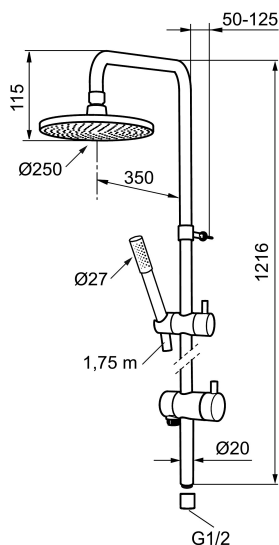

Unike funksjoner

MORA INXX S5 shower system

Mora Inxx Shower system får formelig hverdagens stress og kav til å renne av deg. Med sine rene og stramme linjer forener den form og funksjon på en kompromissløs måte. Den store takdusjen på hele 250 mm sprer vannet sjenerøst over kroppen og formidler en gedigen følelse – som består. Antikalksystemet gjør at du ikke behøver å bekymre deg over munnstykker som tilstoppes av kalk.

Art.no.: 130008 NRF-nummer: 4294164

Utførende: Krom

- Dusjomkaster med keramisk tetning
- Metallslange 1,75 m, PVC/BPA-fri innerslange
- Med antikalksystem "Easy Clean"
- Dusjrøret kan kappes ved behov
- Mora Eco hånddusj 9 l/min og takdusj 12 l/min

PRODUKTBESKRIVNING

MORA INXX S5 shower system

Mora Inxx Shower system får formelig hverdagens stress og kav til å renne av deg. Med sine rene og stramme linjer forener den form og funksjon på en kompromissløs måte. Den store takdusjen på hele 250 mm sprer vannet sjenerøst over kroppen og formidler en gedigen følelse – som består. Antikalksystemet gjør at du ikke behøver å bekymre deg over munnstykker som tilstoppes av kalk.

Art.no.: 130008

NRF-nummer: 4294164

Reservedelsliste

NR.	ART. NO.	NRF-NUMMER	BESKRIVELSE
1	209547		Dusjkopp 250 mm, krom
2	139804.AE	4294525	Dusjkopp, krom
3	139785.AE	4294505	Hånddusj, krom
4	139901.AA	4294549	Hånddusjholder/glider Ø20 mm, krom
5	139787.AE	4294508	Hånddusjholder/glider Ø19 mm, krom
6	139835.AE	4294433	Dusjslange, 1,75 m, krom
7	409430.AE		Dusjomkaster (uten ratt)
8	409417.AA		Keramisk innsats for dusjomkaster
9	639173.AE		O-ring, (15,1 x 1,6) 2 stk
10	139906.AE		Dusjrørklammer 20 mm
11	209549.AE		Anslutningsrør komplett
12	209548.AE		Nedre veggør
13	209550.AE		Øvre veggør / takrør
14	209551.AE		Øvre veggør / takrør S6