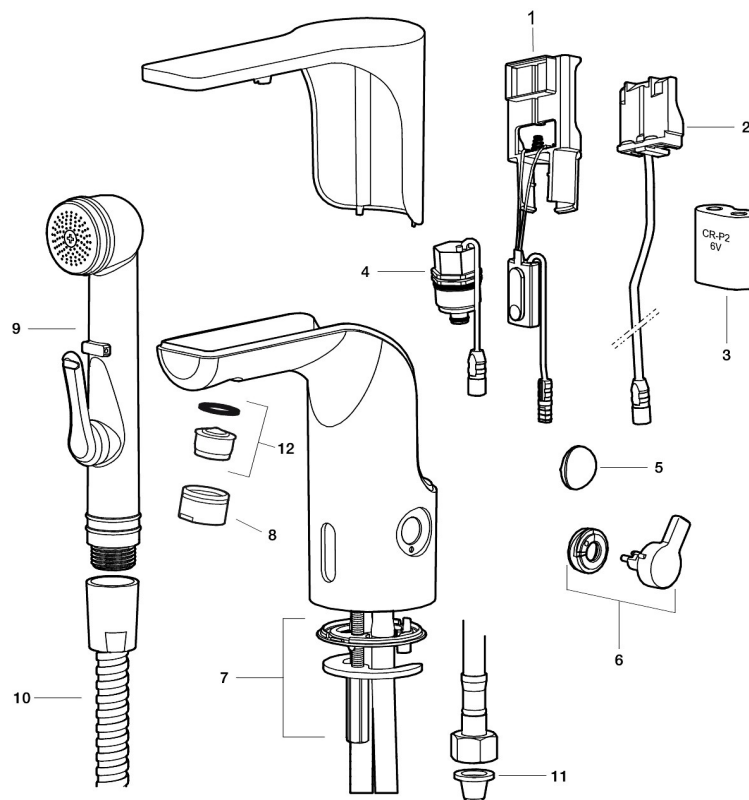

PRODUKTBESKRIVNING

MORA MMIX tronic tvättställsblandare, batteridrift

Sensorstyrda blandare har sitt ursprung i offentliga miljöer, men börjar mer och mer hitta in i det moderna hemmet. MORA MMIX tronic är en ny generation av svenskutvecklade sensorstyrda blandare med all teknik integrerad i blandarhuset, dvs ingen elektronik under tvättstället. Den sparar både vatten och energi, och är lika enkel att installera som en vanlig tvättställsblandare. MORA MMIX tronic är batteridrivnen, men är enkel att konvertera om till nät drift. Med hjälp av reglaget på sidan ställer man enkelt temperaturen.

Art.nr: 720080.LD1

RSK: 8430075

Reservdelstlista

NR.	ART.NR	RSK	BESKRIVNING
1	729450.ae	8553556	Elektronikenhet till STD
1	729452.AE	8553558	Elektronikenhet till Centralstyrd
2	S600131	8483190	AC adapter
3	S600135	8483191	Batteri
4	729455.AE	8553561	Magnetventil
5	729457.AE	8553563	Täcklock
6	729456.AE	8553562	Vred, krom