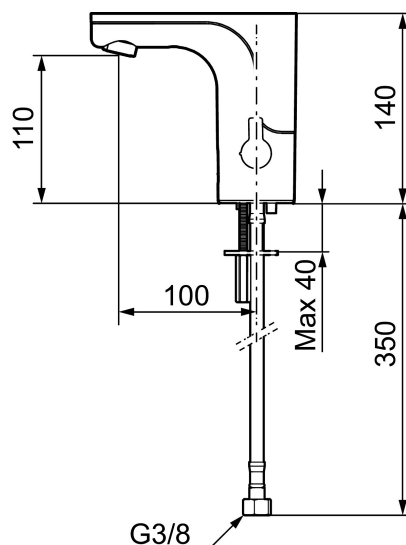

- Med temperaturvred, batteridrift (inkl. batteri)
- Mjukstängande magnetventil
- Vandalsäkert utförande i metall
- Eco (energi- och vattenbesparande konstantflödesstrålsamlare)
- Spoltidsbegränsning, förhindrar översvämning
- Framspolningsfunktion 30 sek via sensorn
- Avstängning av flöde i 60 sek via sensorn, (används t.ex. vid rengöring)
- Låg strömförbrukning – Lång livslängd
- Kan genomspolas med hetvatten för legionella sanering
- IP-klass sensor: IP67
- Återströmningsskydd enligt EU-standard SS-EN 1717
- Miljövänliga material, Lead Free, Nickelfri

Installation:

- Enkel installation och service
- Vred för temperaturreglering, efter injustering till önskad temperatur kan vredet ersättas med ett medföljande lock
- Anpassningsbar för batteridrift 6V och nät drift 12V AC/DC
- Vid nät drift använd adaptersats art.nr. S600147
- Automatisk justering av sensoravståndet
- Flexibla anslutningsrör i metallspunnen Soft PEX®, lekande G3/8