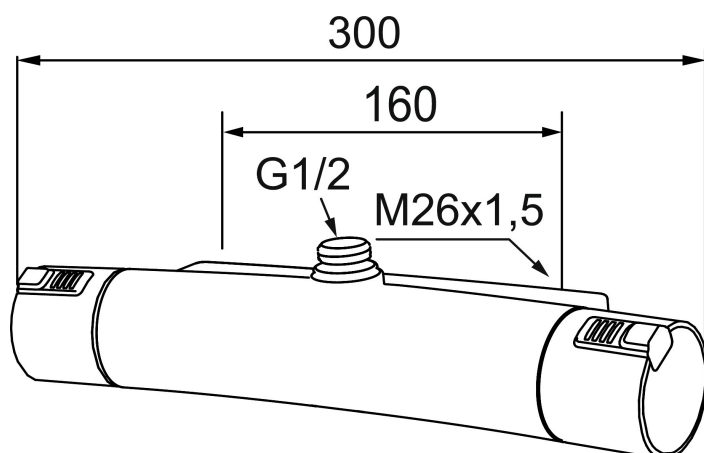

## MORA MMIX T5 duschblandare

Mora MMIX kombinerar en formskön och ergonomisk design med en energieffektiv insida. Designen präglas av en smekamt böljande geometri och förmedlar en tidlös och sammanhängande stil över hela serien. Vårt unika miljökoncept EcoSafe™ ligger till grund för utvecklingsarbetet och bidrar till låg energiförbrukning och långsiktig miljöhänsyn. Blandaren är blyfri.

Art.nr: 731050.0011 RSK: 8344067

Utförande: Krom/svart, 160 c/c

### Unika egenskaper

Skyddsmodul 

- Duschanslutning upp
- Tryckbalanserad termostatinsats
- Säkerhetsspärr 38°
- Eco-stopp
- Utsprång med väggblicka 70 mm
- Lead Free (blyfri)
- Återströmningsskydd enligt EU-standard SS-EN 1717