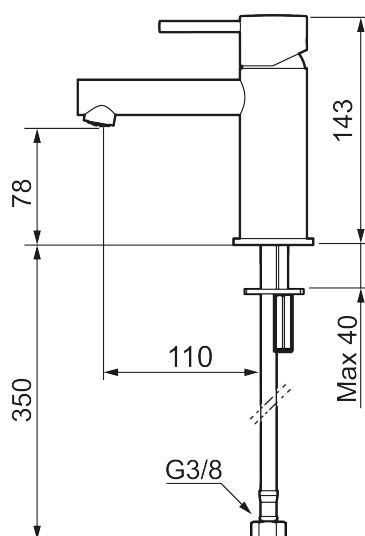

MORA INXX II sharp, small

INXX II håndvaskarmatur findes i tre forskellige højder, hvor small er et lavt armatur, der er tilpasset mindre håndvaske. I en forkromet, holdbar overflader og håndvaskarmaturets lige profil med lang tud og skrå studs – er INXX II sharp både smukt og behageligt i brug. Armaturet er testet og godkendt ud fra det gældende bygningsreglement og er energieffektivt, hvilket indebærer, at det giver et lavere vand- og energiforbrug uden at gå på kompromis med komforten. Bundventilen fås som tilbehør i samme overflader.

Beskrivelse: Krom

Unikke egenskaber

Tilbageløbssikring 

- Til håndvask.
- 110 mm fremspring.
- Keramisk tætning.
- Indbygget temperatur- og flowbegrænser.
- Flexible tilslutningsslanger.
- Hulmål Ø34-37 mm.

PRODUKTBESKRIVELSE

MORA INXX II sharp, small

INXX II håndvaskarmatur findes i tre forskellige højder, hvor small er et lavt armatur, der er tilpasset mindre håndvaske. I en forkromet, holdbar overflader og håndvaskarmaturets lige profil med lang tud og skrå studs – er INXX II sharp både smukt og behageligt i brug. Armaturet er testet og godkendt ud fra det gældende bygningsreglement og er energieffektivt, hvilket indebærer, at det giver et lavere vand- og energiforbrug uden at gå på kompromis med komforten. Bundventilen fås som tilbehør i samme overflader.