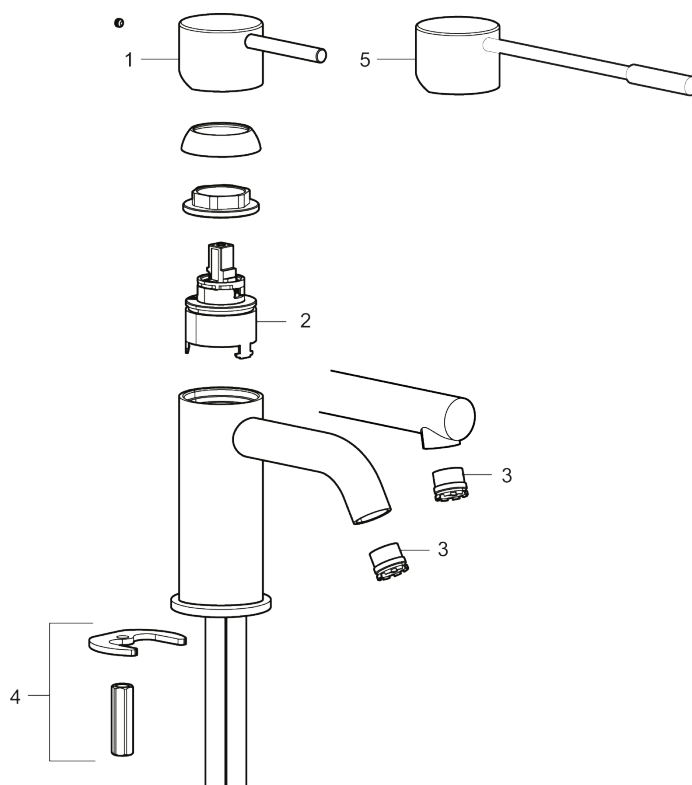

Beskrivelse: Krom

Unikke egenskaber

Tilbageløbssikring 

- Til håndvask.
- 110 mm fremspring.
- Keramisk tætning.
- Indbygget temperatur- og flowbegrænser.
- Flexible tilslutningsslanger.
- Hulmål Ø34-37 mm.

PRODUKTBESKRIVELSE

MORA INXX II sharp, small

INXX II håndvaskarmatur findes i tre forskellige højder, hvor small er et lavt armatur, der er tilpasset mindre håndvaske. I en forkromet, holdbar overflader og håndvaskarmaturets lige profil med lang tud og skrå studs – er INXX II sharp både smukt og behageligt i brug. Armaturet er testet og godkendt ud fra det gældende bygningsreglement og er energieffektivt, hvilket indebærer, at det giver et lavere vand- og energiforbrug uden at gå på kompromis med komforten. Bundventilen fås som tilbehør i samme overflader.

Reservedelsliste

NR.	ART.NO	VVS	BESKRIVELSE
1	409701.AE		Greb, komplet, krom
1	409701.12AE		Greb, komplet, matsort
1	409701.22AE		Greb, komplet, mathvid
1	409701.44AE		Greb, komplet, matgrå

NR.	ART.NO	WVS	BESKRIVELSE
1	409701.60AE		Greb, komplet, poleret messing PVD
1	409701.62AE		Greb, komplet, børstet messing PVD
2	409703.AE		Keramisk indstats
3	409706.AE		Strålsamler M16,5 udv., 5 l/min ved 2–6 bar
4	209518.AE	745148620	Monteringssæt til håndvaskarmatur
5	409708.AE	745146404	Handicapvenligt greb, L=172, krom
5	409708.12AE	745146411	Handicapvenligt greb, L=172, matsort
5	409708.22AE	745146410	Handicapvenligt greb, L=172, mathvid
5	409708.44AE	745146412	Handicapvenligt greb, L=172, matgrå
5	409708.60AE	745146485	Handicapvenligt greb, L=172, poleret messing PVD
5	409708.62AE	745146487	Handicapvenligt greb, L=172, børstet messing PVD