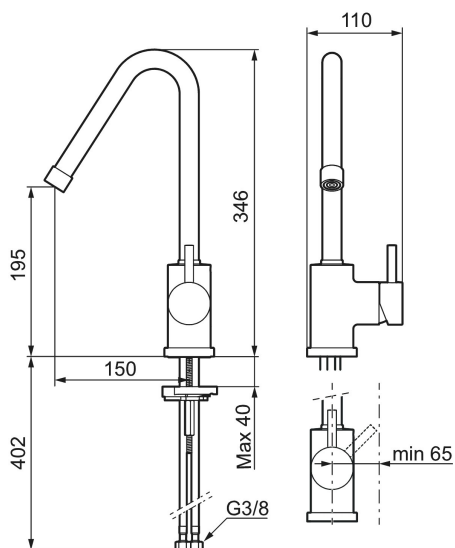

Unikke egenskaber

Tilbageløbssikring

Etgrebsarmatur, Mora Izzy Regular

Mora Izzy formidler harmoni og elegance og kan give selv det smukkeste køkken et designløft. Tudeens formsmukke linjer giver Mora Izzy et karakteristisk udseende. Armaturet fås med fast tud eller svingtud.

Artikel-nummer:
702800.00

VVS:
705774104

Flow 3 bar: 11,1
l/m

Beskrivelse: Krom

- Til køkkenvask.
- ESS (Energy Saving System).
- Med høj svingtud 60°, 85°, 110° eller 360°.
- 150 mm fremspring.
- Indbygget temperatur- og flowbegrænser.
- Hulmål Ø29-37 mm.