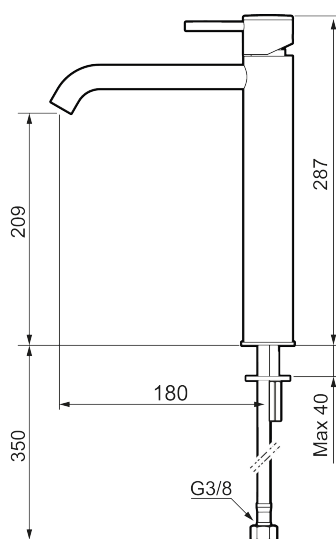

Unika egenskaper

Skyddsmodul 

MORA INXX II soft, high tvättställsblandare

INXX II tvättställsblandare finns i tre olika höjder där high är en hög blandare anpassad för en skålformad bänkmonterad ho. Med en tålig mattvit nyans och tvättställsblandarens stilrena form, höjer INXX II soft badrummets komfort och ger en känsla av kvalitet och elegans. Blandaren är testad och godkänd utifrån de byggregler som finns och är energieffektiv, vilket innebär att den ger en lägre vatten- och energiförbrukning utan att ge avkall på komforten. Bottenventil finns som tillbehör i samma nyans.

Utförande: Mattvit

- Keramisk tätning
- Omställbar flödesbegränsning och temperaturspär
- Flexibla anslutningsrör i metallomspunnen Soft PEX[®], lekande G3/8
- Hålmått Ø34-37 mm

PRODUKTBESKRIVNING

MORA INXX II soft, high tvättställsblandare