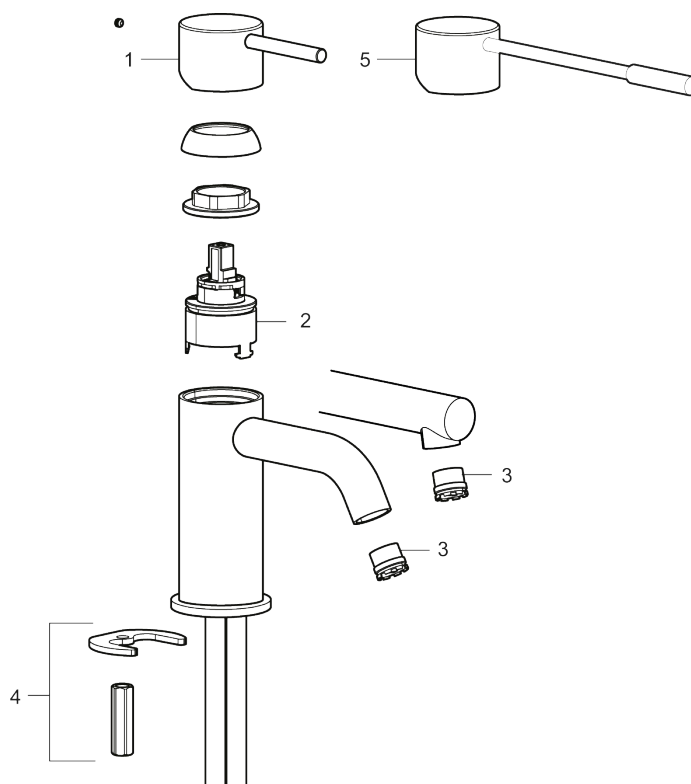

PRODUKTBESKRIVNING

MORA INXX II soft, high tvättställsblandare

INXX II tvättställsblandare finns i tre olika höjder där high är en hög blandare anpassad för en skålformad bänkmonterad ho. Med en tålig mattvit nyans och tvättställsblandarens stilrena form, höjer INXX II soft badrummets komfort och ger en känsla av kvalitet och elegans. Blandaren är testad och godkänd utifrån de byggregler som finns och är energieffektiv, vilket innebär att den ger en lägre vatten- och energiförbrukning utan att ge avkall på komforten. Bottenventil finns som tillbehör i samma nyans.

Om serien

INXX II är en elegant och tidlös serie i en palett av noga utvalda nyanser. Kombinationen av hög kvalitet, sober design och skön komfort gör den till den ultimata serien.

Art.nr: 273021.22CA

RSK: 8278279

Reservdelslista

NR.	ART.NR	RSK	BESKRIVNING
1	409701.AE	8394076	Spak, komplett, krom
1	409701.12AE	8394077	Spak, komplett, mattsvart
1	409701.22AE	8394078	Spak, komplett, mattvit
1	409701.44AE	8394079	Spak, komplett, mattgrå
1	409701.60AE	8394080	Spak, komplett, polerad mässing PVD